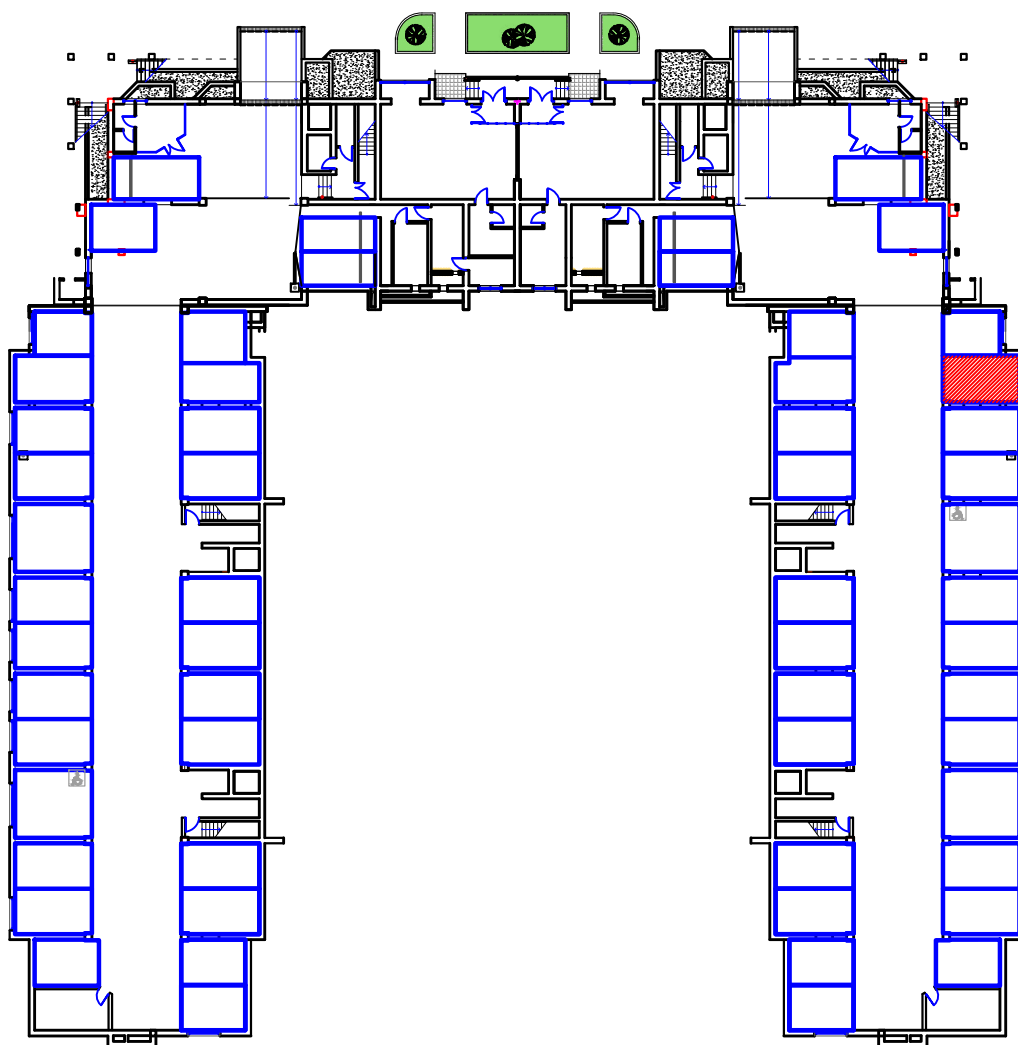

машино-место

г.Владикавказ, микрорайон "Новый город", поз.26,
Литер В, цокольный этаж, 33 м/м., общ.площадь 18,2 м2

м.п.

Директор Дзгоев К.А.

Ф.И.О./подпись

Участник долевого строительства