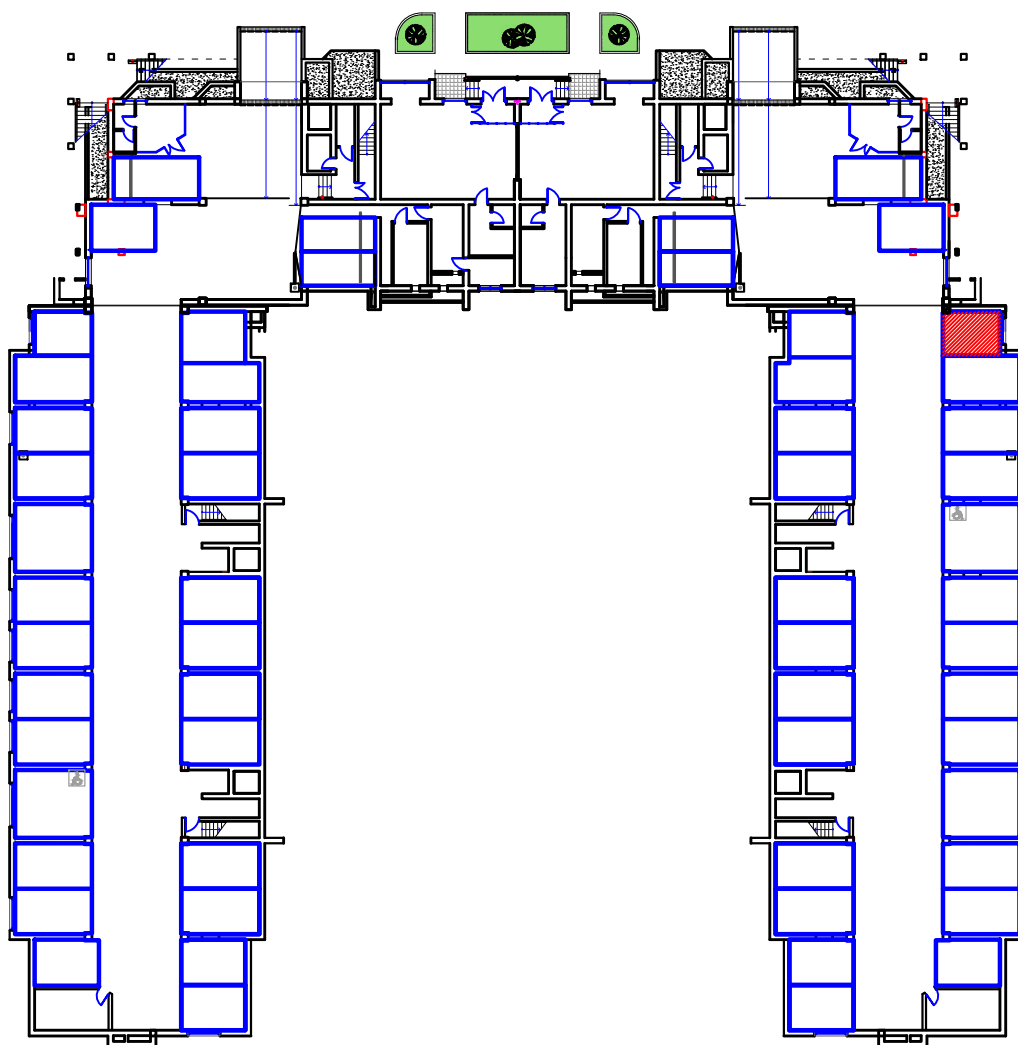

машино-место

г.Владикавказ, микрорайон "Новый город", поз.26,
Литер В, цокольный этаж, 32 м/м., общ.площадь 13,0 м2

м.п.

Директор Дзгоев К.А.

Ф.И.О./подпись

Участник долевого строительства