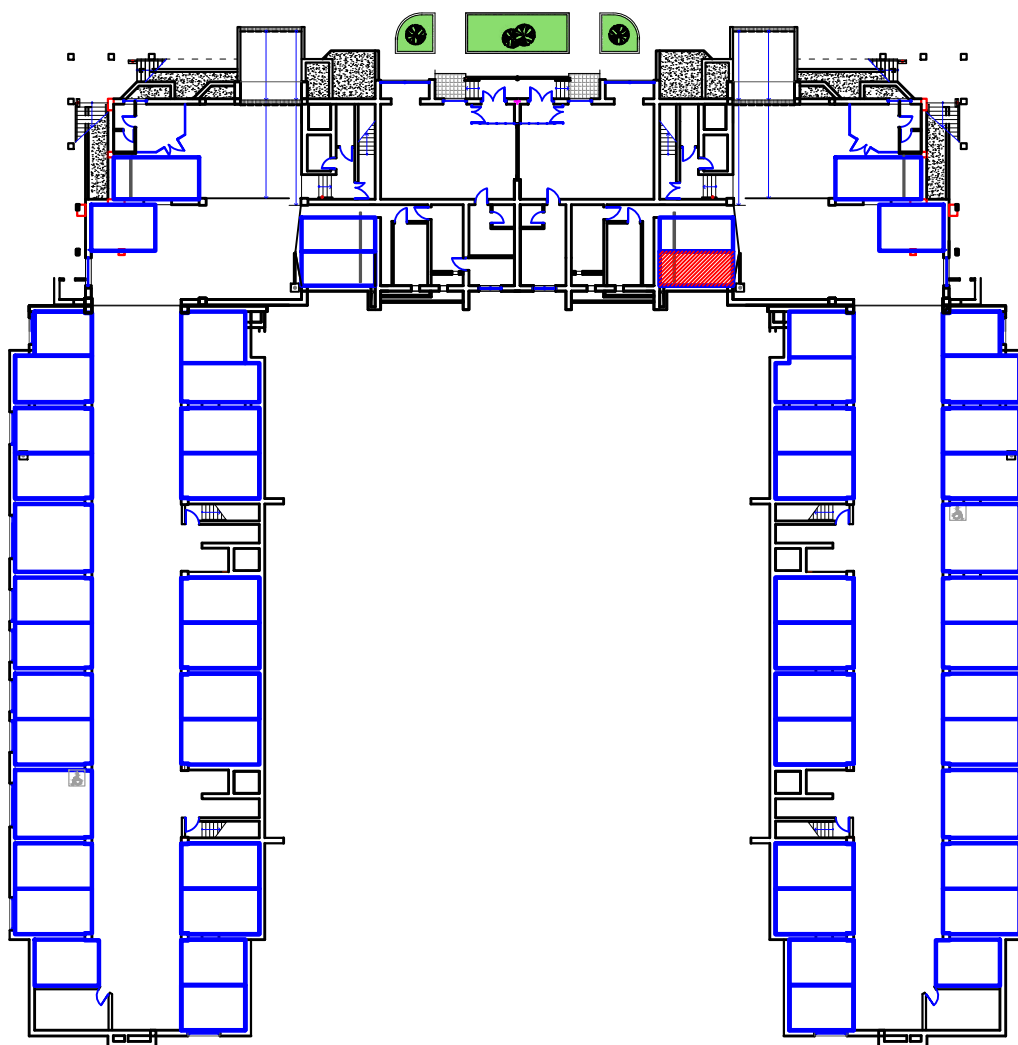

машино-место

г.Владикавказ, микрорайон "Новый город", поз.26,
Литер Б, цокольный этаж, 57 м/м.,общ.площадь 12,8 м2

м.п.

Директор Дзгоев К.А.

Ф.И.О./подпись

Участник долевого строительства