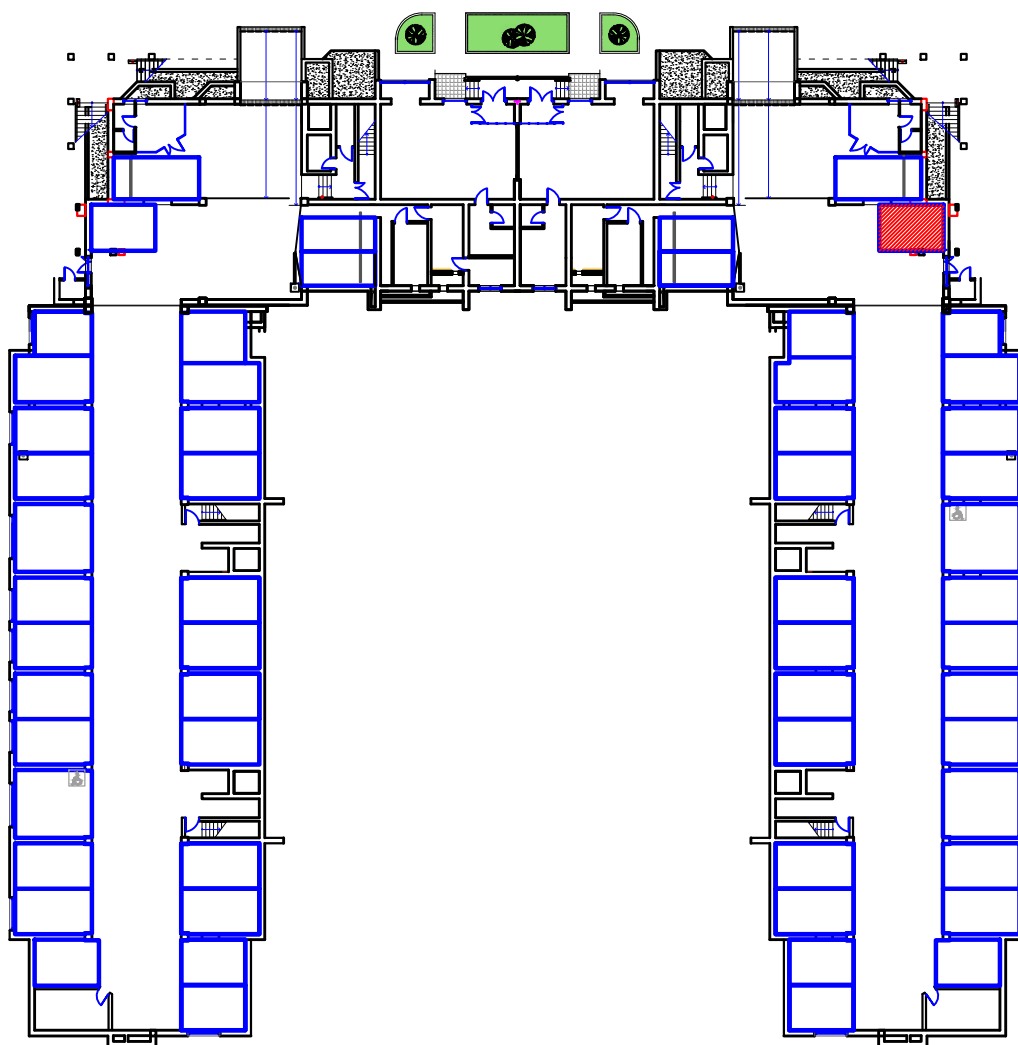

машино-место

г.Владикавказ, микрорайон "Новый город", поз.26,
Литер Б, цокольный этаж, 31 м/м., общ.площадь 15,1 м2

м.п.

Директор Дзгоев К.А.

Ф.И.О./подпись

Участник долевого строительства