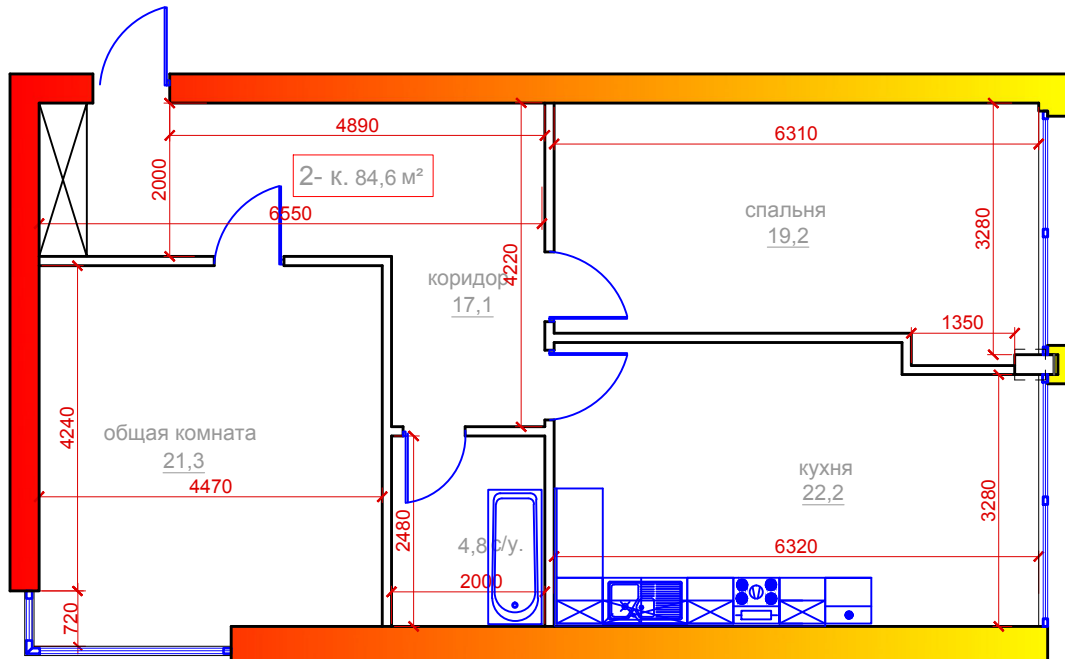

2-х комнатная квартира
г.Владикавказ, микрорайон "Новый город", поз.26,
Литер Б, 4 под., 6 эт., 161 кв., общ.площадь 84,6м²

| | ПОМЕЩЕНИЯ: | площ. м ² |
|---|---------------|-------------------------|
| 1 | Общая комната | 21,3 |
| 2 | Спальня | 19,2 |
| 3 | Кухня | 22,2 |
| 4 | Коридор | 17,1 |
| 5 | Санузел | 4,8 |
| | Общая площадь | 84,6 |