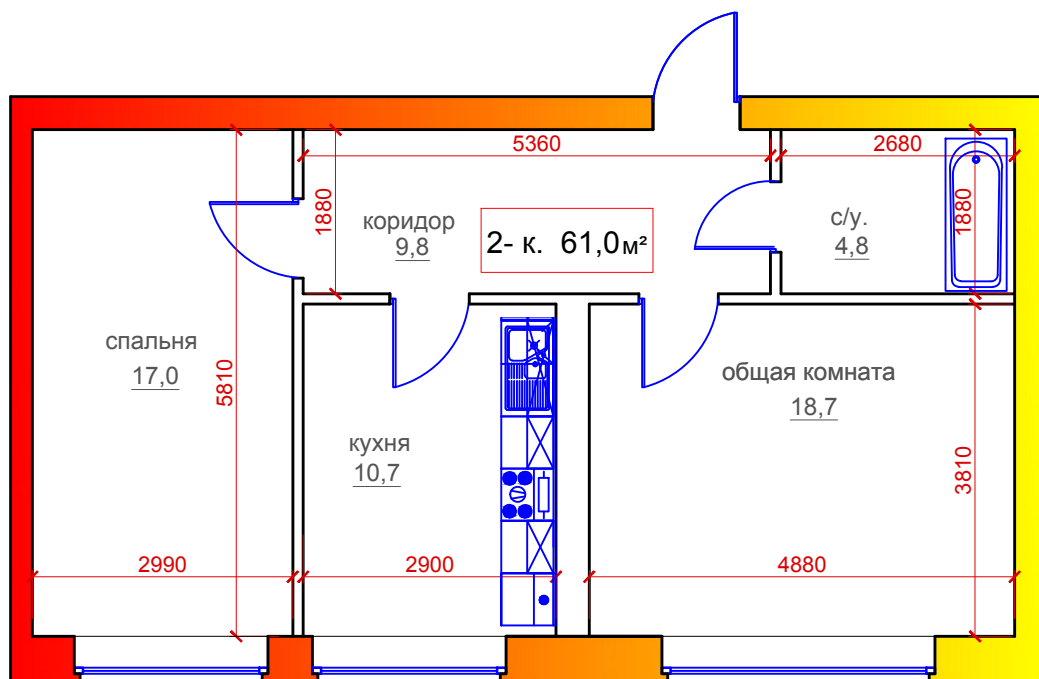

2 комнатная квартира
 г.Владикавказ, микрорайон "Новый город", поз.26,
 Литер Б, 4 под., 6 эт., 162 кв., общ.площадь 61,0 м²

	ПОМЕЩЕНИЯ:	площ. м ²
1	Общая комната	18,7
2	Спальня	17,0
3	Кухня	10,7
4	Коридор	9,8
5	Санузел	4,8
	Общая площадь	61,0