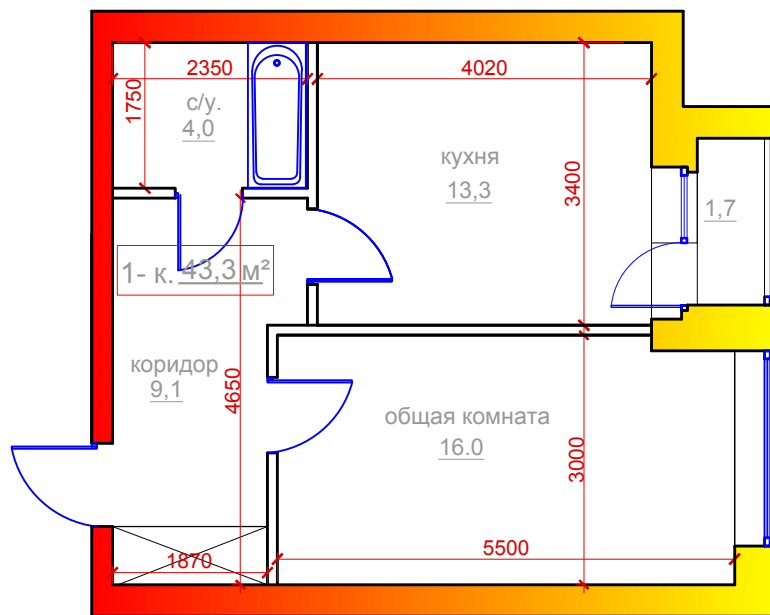

1 комнатная квартира
г.Владикавказ, микрорайон "Новый город", поз.26,
Литер А, 2 под., 2 эт., 35 кв.,общ.площадь 43,2 м2

	ПОМЕЩЕНИЯ:	площ. м²
1	Общая комната	16,0
2	Кухня	13,3
3	Коридор	9,1
4	Санузел	4,0
5	Лоджия	1,7
	Общая площадь	43,2