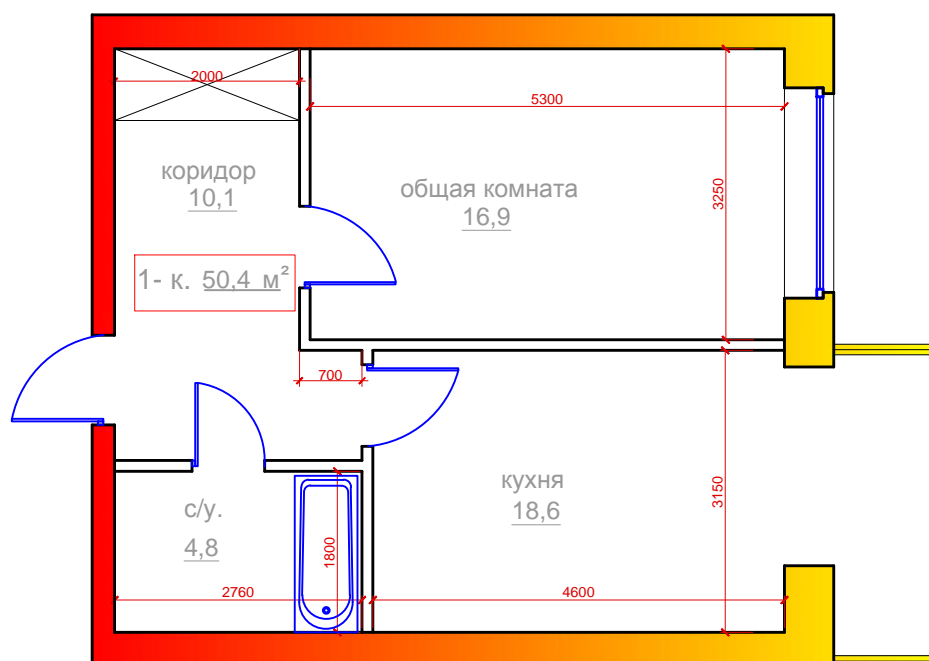

1 комнатная квартира
 г.Владикавказ, микрорайон "Новый город", поз.26,
 Литер А, 2 под., 4 эт., 48 кв., общ. площадь 50,4 м²

	ПОМЕЩЕНИЯ:	площ. м ²
1	Общая комната	16,9
2	Кухня	18,6
3	Коридор	10,1
4	Санузел	4,8
	Общая площадь	50,4