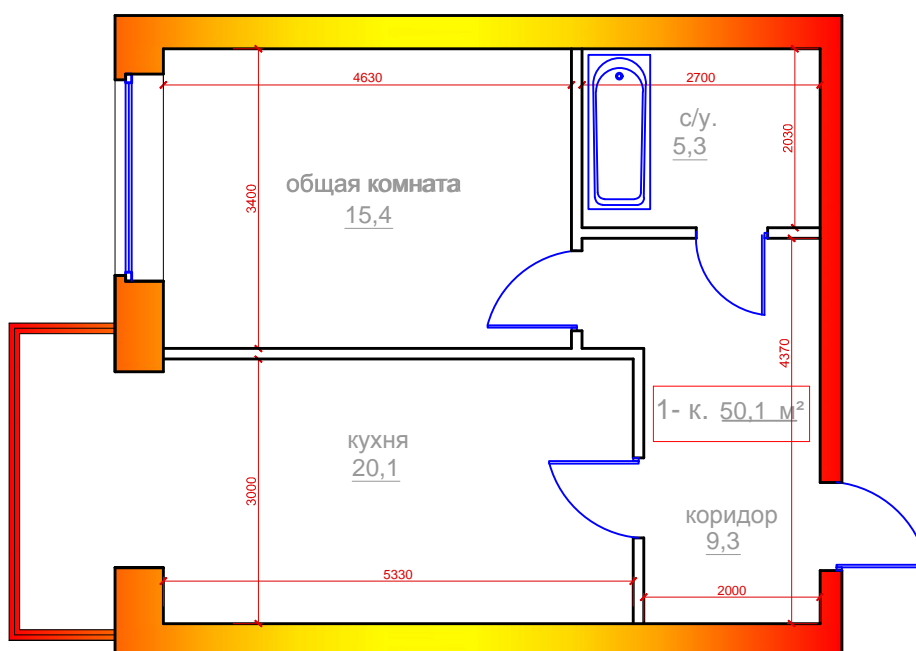

1 комнатная квартира
 г.Владикавказ, микрорайон "Новый город", поз.26,
 Литер А, 2 под., 3 эт., 39 кв.,общ.площадь 50,1 м²

	ПОМЕЩЕНИЯ:	площ. м ²
1	Общая комната	15,4
2	Кухня	20,1
3	Коридор	9,3
4	Санузел	5,3
	Общая площадь	50,1