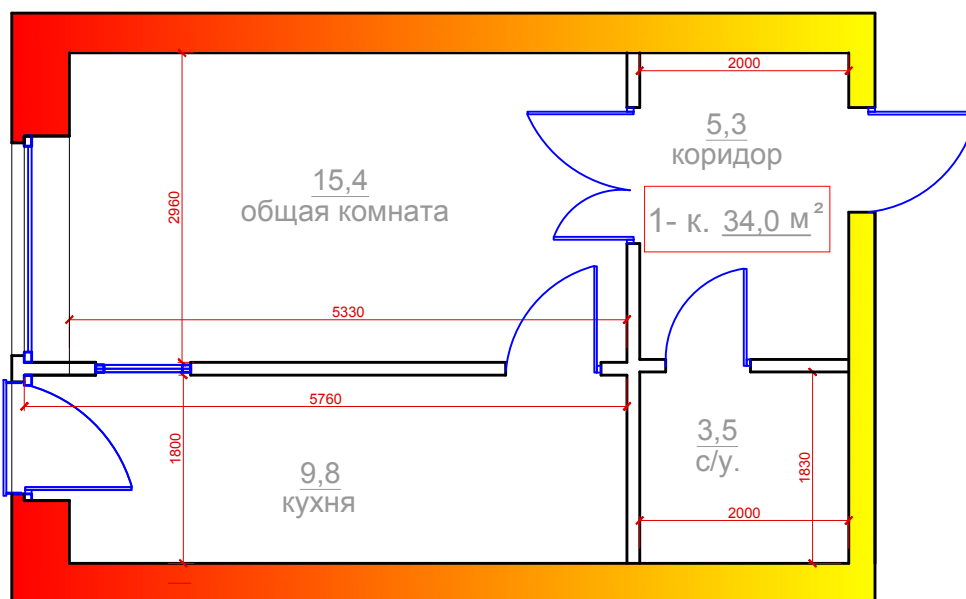

1 комнатная квартира  
 г.Владикавказ, микрорайон "Новый город", поз.26,  
 Литер А, 2 под., 3 эт., 38 кв., общ. площадь 34,0 м<sup>2</sup>

	ПОМЕЩЕНИЯ:	ПЛОЩ. М <sup>2</sup>
1	Общая комната	15,4
2	Кухня	9,8
3	Коридор	5,3
4	Санузел	3,5
	Общая площадь	34,0