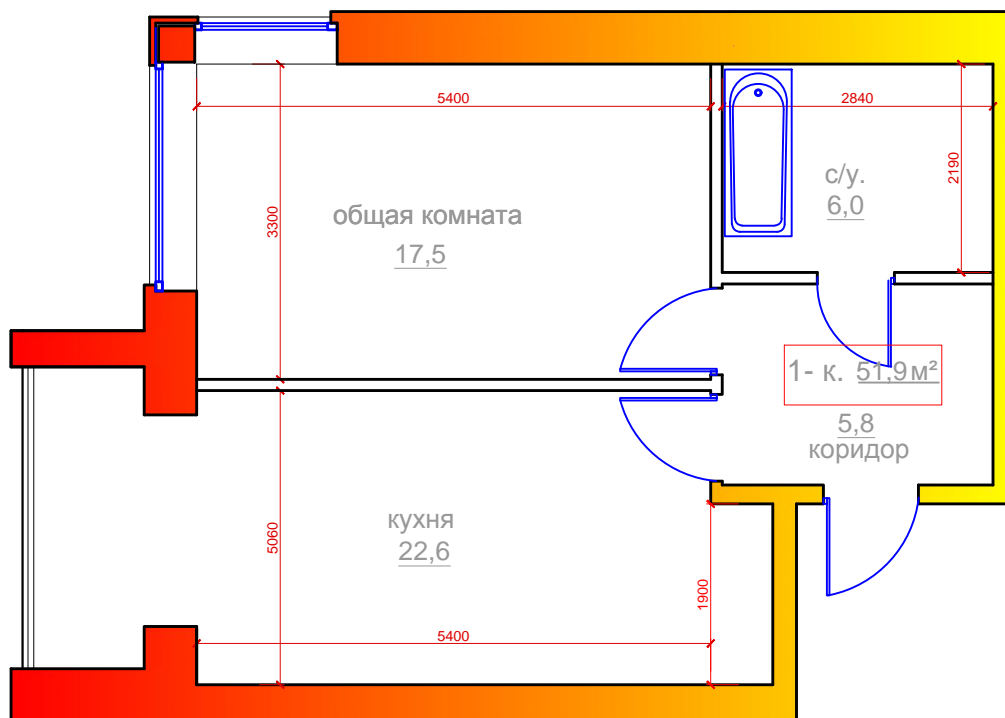

1 комнатная квартира  
 г.Владикавказ, микрорайон "Новый город", поз.26,  
 Литер А, 2 под., 2 эт., 32 кв., общ. площадь 51,9 м2

	ПОМЕЩЕНИЯ:	площ. м²
1	Общая комната	17,5
2	Кухня	22,5
3	Коридор	5,8
4	Санузел	6,0
	Общая площадь	51,8