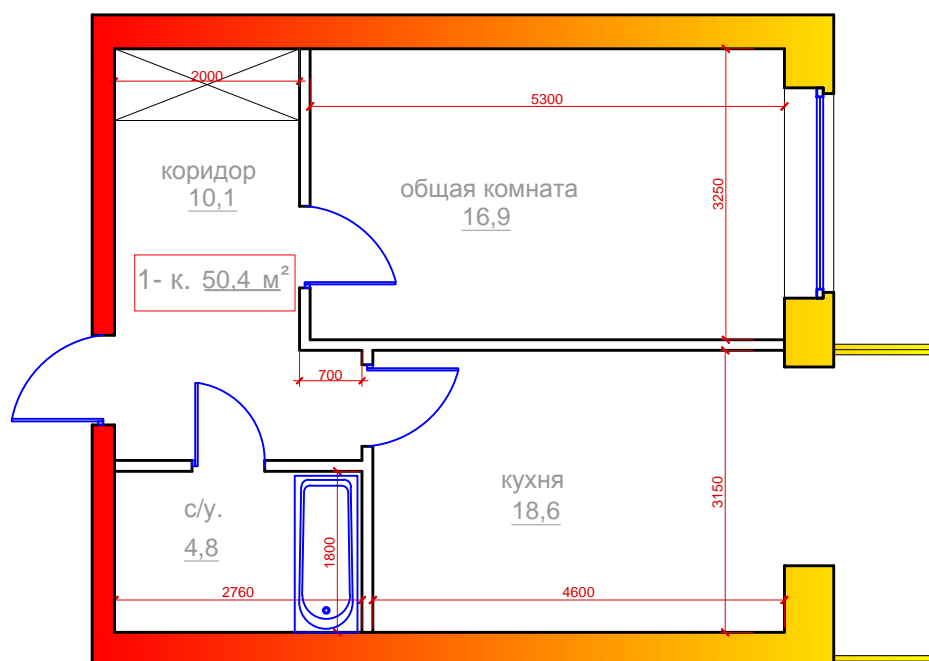

1 комнатная квартира
 г.Владикавказ, микрорайон "Новый город", поз.26,
 Литер А, 2 под., 2 эт., 36 кв., общ. площадь 50,4 м²

	ПОМЕЩЕНИЯ:	площ. м ²
1	Общая комната	16,9
2	Кухня	18,6
3	Коридор	10,1
4	Санузел	4,8
	Общая площадь	50,4