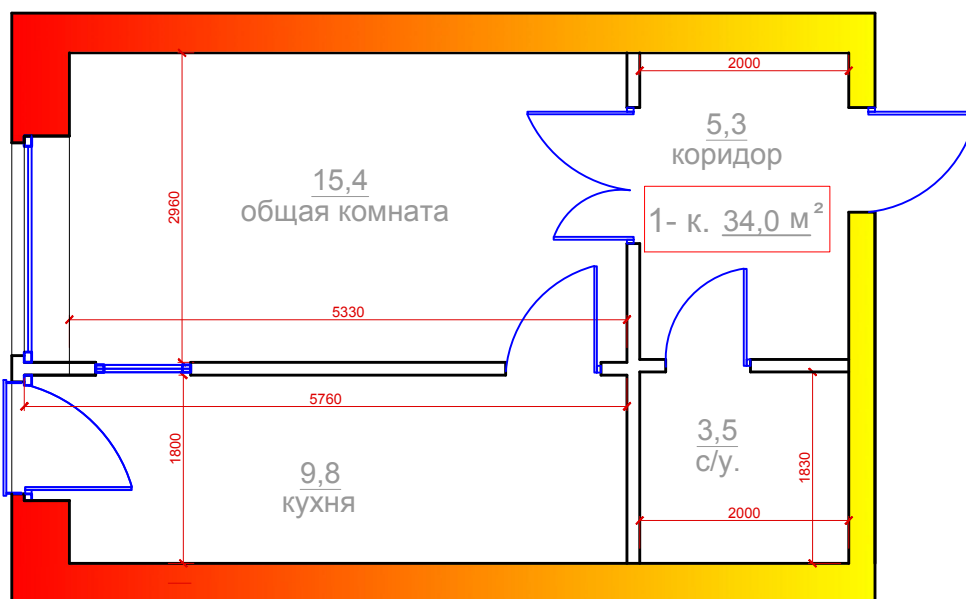

1 комнатная квартира
 г.Владикавказ, микрорайон "Новый город", поз.26,
 Литер А, 2 под., 2 эт., 32 кв., общ. площадь 34,0 м²

	ПОМЕЩЕНИЯ:	ПЛОЩ. М ²
1	Общая комната	15,4
2	Кухня	9,8
3	Коридор	5,3
4	Санузел	3,5
	Общая площадь	34,0