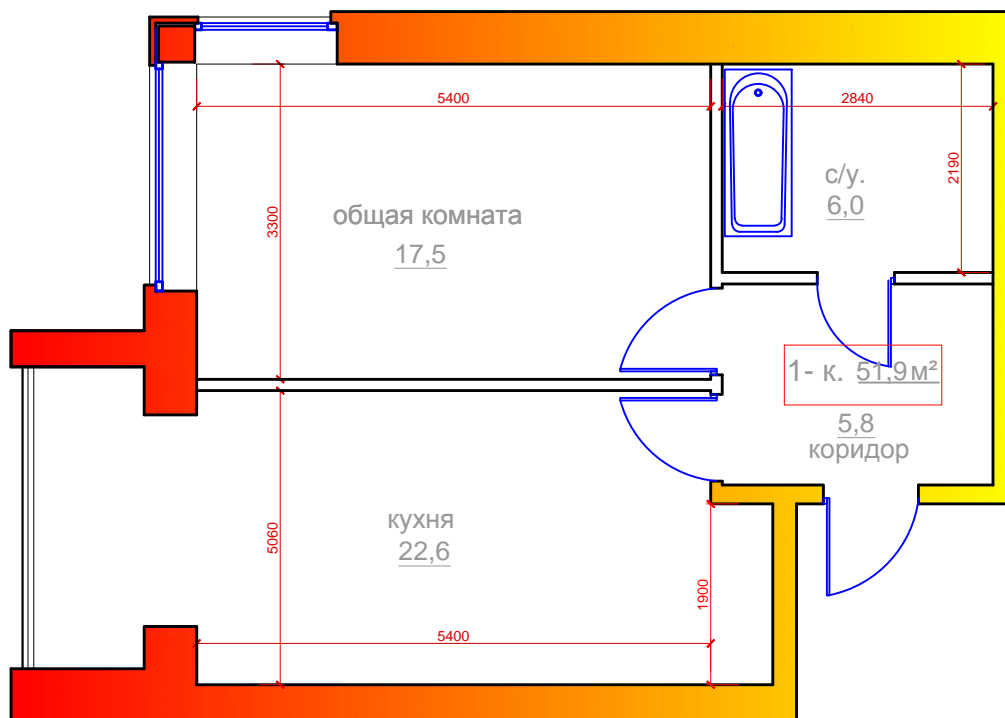

1 комнатная квартира
 г.Владикавказ, микрорайон "Новый город", поз.26,
 Литер А, 2 под., 1 эт., 28 кв., общ. площадь 51,9 м2

	ПОМЕЩЕНИЯ:	площ. м ²
1	Общая комната	17,5
2	Кухня	22,5
3	Коридор	5,8
4	Санузел	6,0
	Общая площадь	51,8