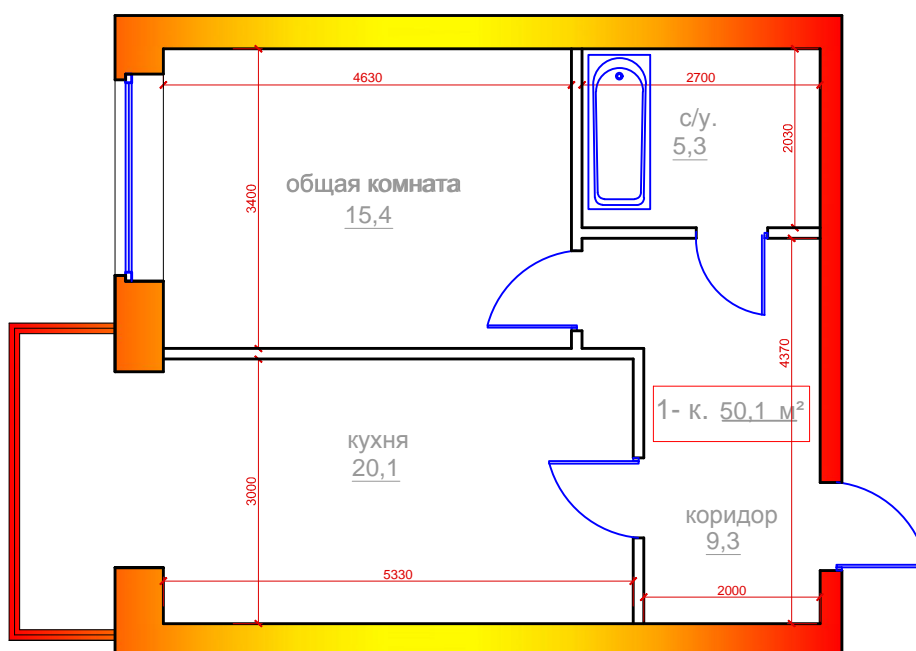

1 комнатная квартира  
 г.Владикавказ, микрорайон "Новый город", поз.26,  
 Литер А, 2 под., 1 эт., 27 кв., общ. площадь 50,1 м<sup>2</sup>

	ПОМЕЩЕНИЯ:	площ. м <sup>2</sup>
1	Общая комната	15,4
2	Кухня	20,1
3	Коридор	9,3
4	Санузел	5,3
	Общая площадь	50,1