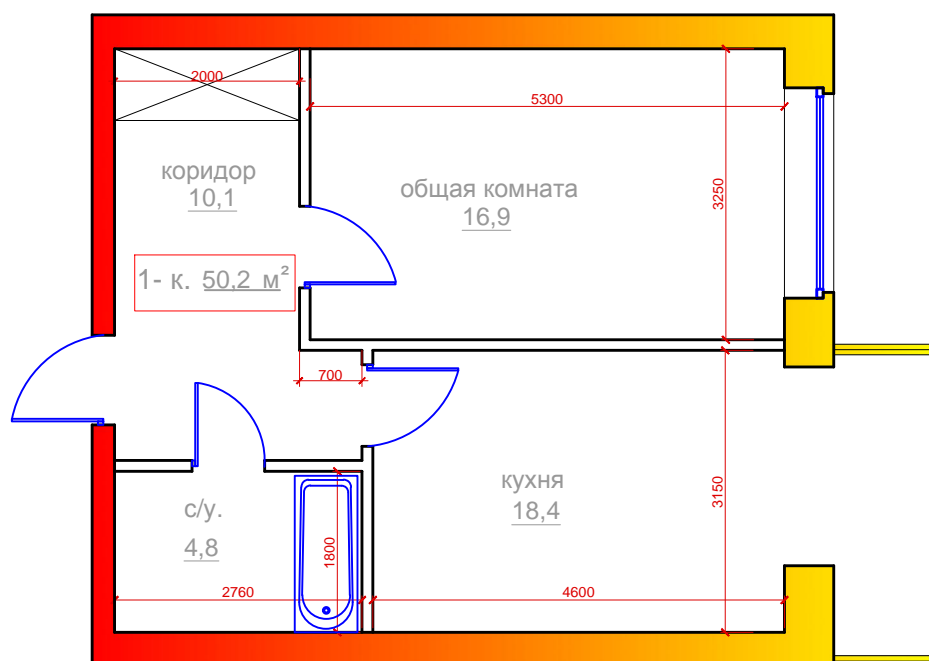

1 комнатная квартира  
 г.Владикавказ, микрорайон "Новый город", поз.26,  
 Литер А, 2 под., 1 эт., 30 кв., общ. площадь 50,2 м<sup>2</sup>

	ПОМЕЩЕНИЯ:	площ. м <sup>2</sup>
1	Общая комната	16,9
2	Кухня	18,4
3	Коридор	10,1
4	Санузел	4,8
	Общая площадь	50,2