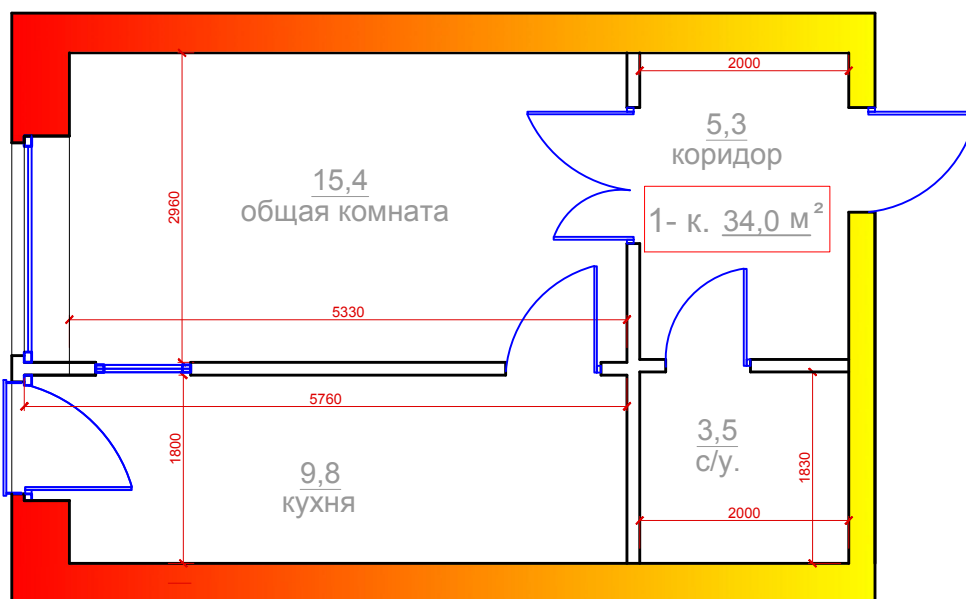

1 комнатная квартира  
 г.Владикавказ, микрорайон "Новый город", поз.26,  
 Литер А, 2 под., 1 эт., 26 кв.,общ.площадь 34,0 м2

	ПОМЕЩЕНИЯ:	ПЛОЩ. М²
1	Общая комната	15,4
2	Кухня	9,8
3	Коридор	5,3
4	Санузел	3,5
	Общая площадь	34,0