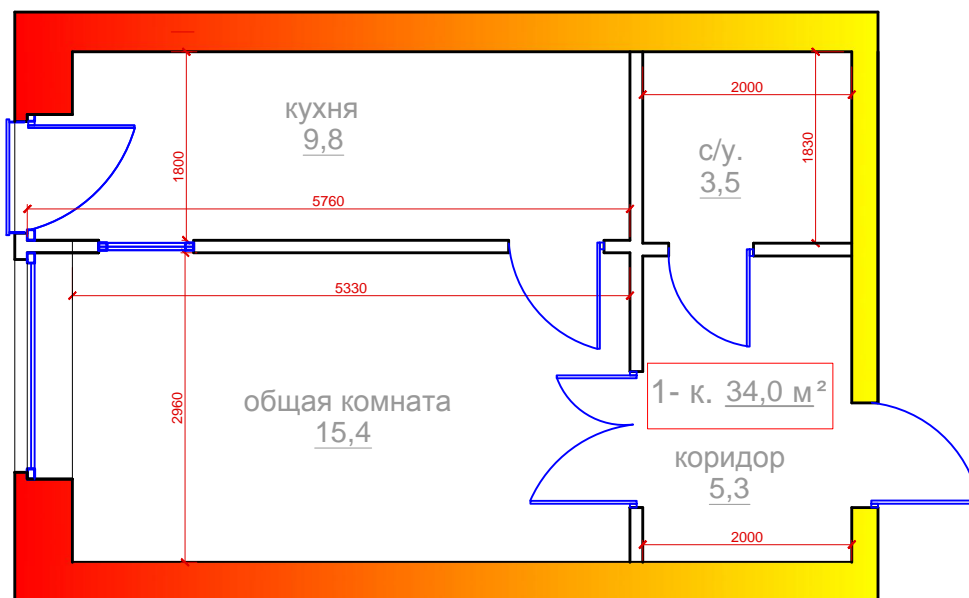

1 комнатная квартира
 г.Владикавказ, микрорайон "Новый город", поз.27,
 Литер А, 1 под., 3 эт., 15 кв.,общ.площадь 34,0 м2

	ПОМЕЩЕНИЯ:	ПЛОЩ. М²
1	Общая комната	15,4
2	Кухня	9,8
3	Коридор	5,3
4	Санузел	3,5
	Общая площадь	34,0