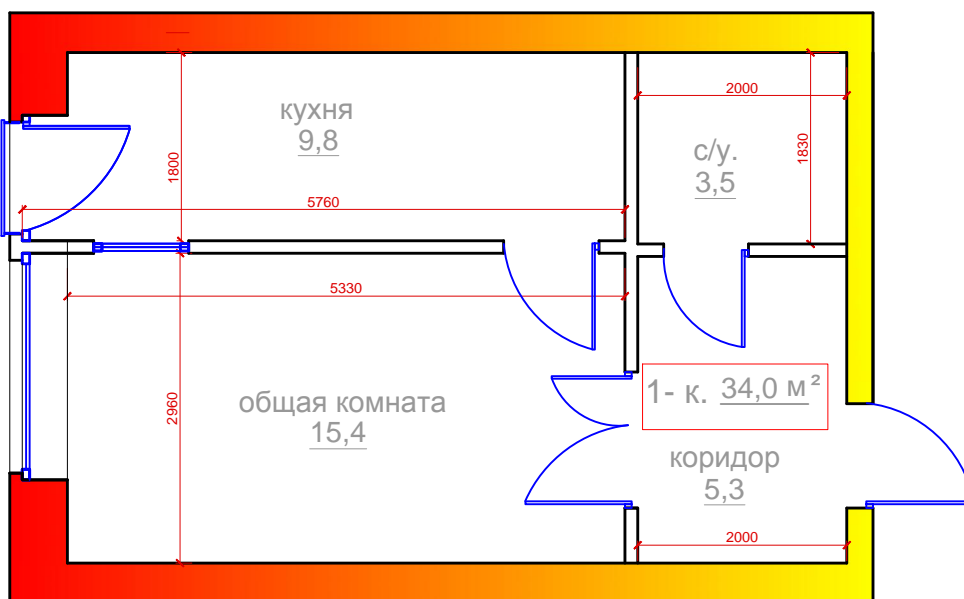

1 комнатная квартира  
 г.Владикавказ, микрорайон "Новый город", поз.26,  
 Литер А, 1 под., 5 эт., 23 кв.,общ.площадь 34,0 м2

	ПОМЕЩЕНИЯ:	ПЛОЩ. М²
1	Общая комната	15,4
2	Кухня	9,8
3	Коридор	5,3
4	Санузел	3,5
	Общая площадь	34,0