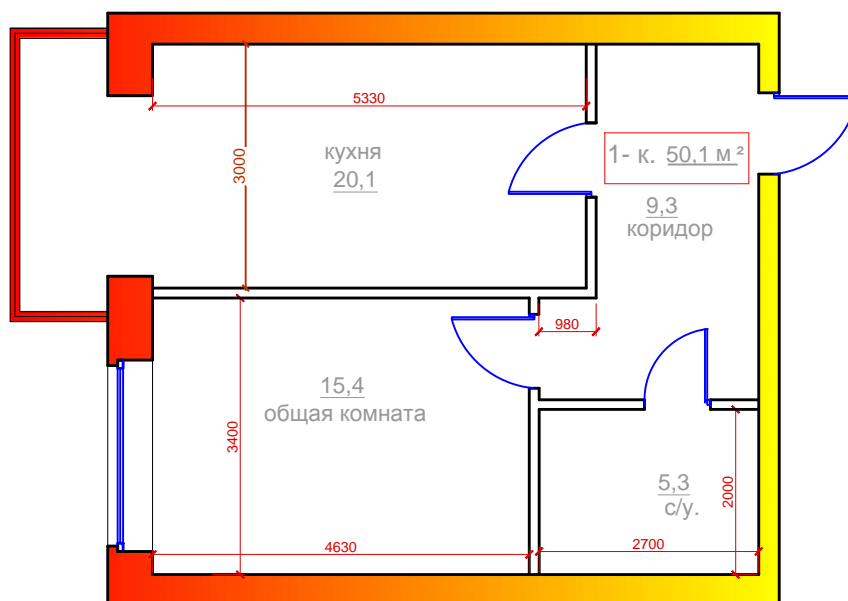

1 комнатная квартира
 г.Владикавказ, микрорайон "Новый город", поз.26,
 Литер А, 1 под., 4 эт., 17 кв.,общ.площадь 50,1 м2

	ПОМЕЩЕНИЯ:	ПЛОЩ. М²
1	Общая комната	15,4
2	Кухня	20,1
3	Коридор	9,3
4	Санузел	5,3
	Общая площадь	50,1