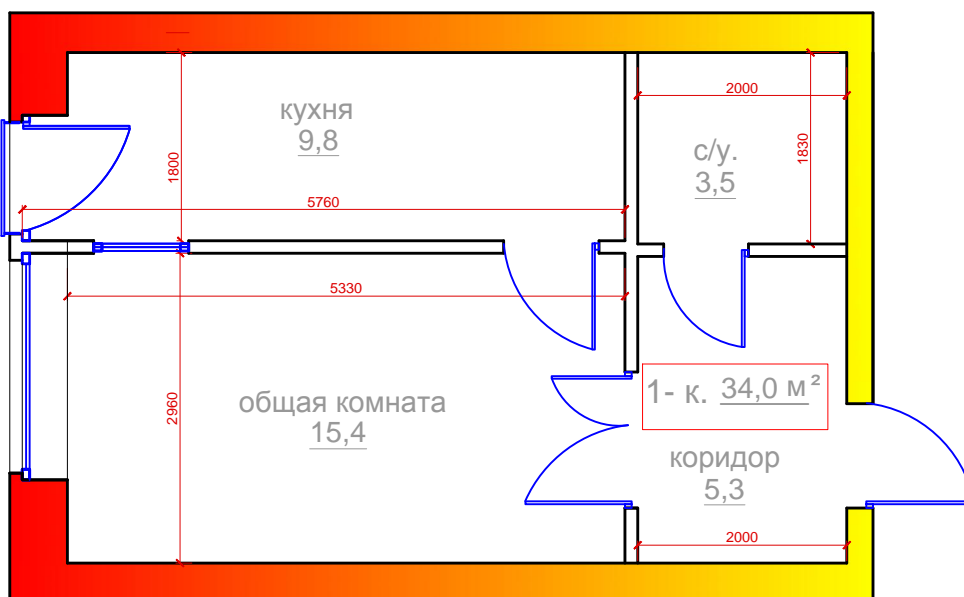

1 комнатная квартира  
 г.Владикавказ, микрорайон "Новый город", поз.26,  
 Литер А, 1 под., 4 эт., 18 кв.,общ.площадь 34,0 м2

	ПОМЕЩЕНИЯ:	ПЛОЩ. М²
1	Общая комната	15,4
2	Кухня	9,8
3	Коридор	5,3
4	Санузел	3,5
	Общая площадь	34,0