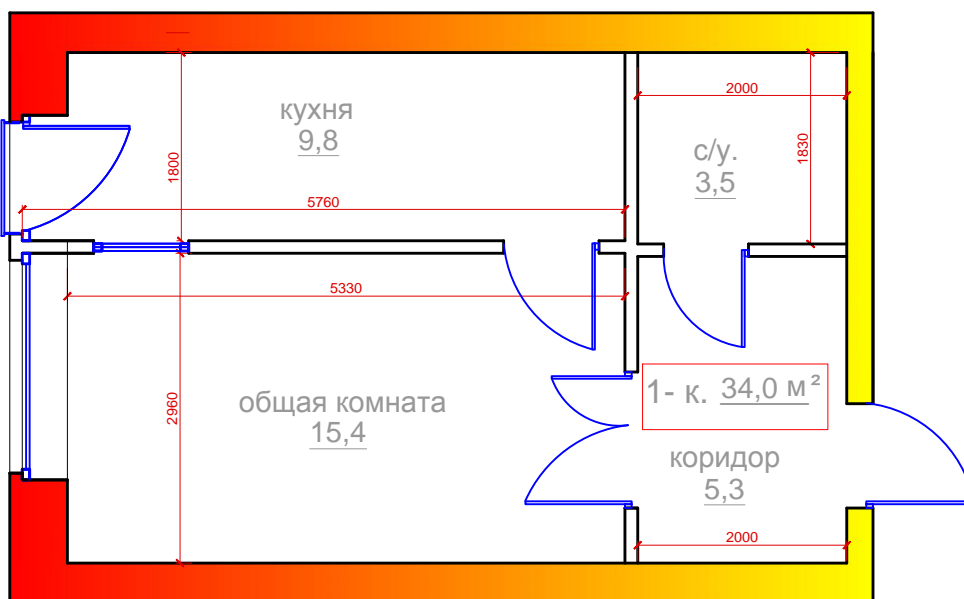

1 комнатная квартира
 г.Владикавказ, микрорайон "Новый город", поз.26,
 Литер А, 1 под., 3 эт., 13 кв.,общ.площадь 34,0 м2

	ПОМЕЩЕНИЯ:	ПЛОЩ. М²
1	Общая комната	15,4
2	Кухня	9,8
3	Коридор	5,3
4	Санузел	3,5
	Общая площадь	34,0