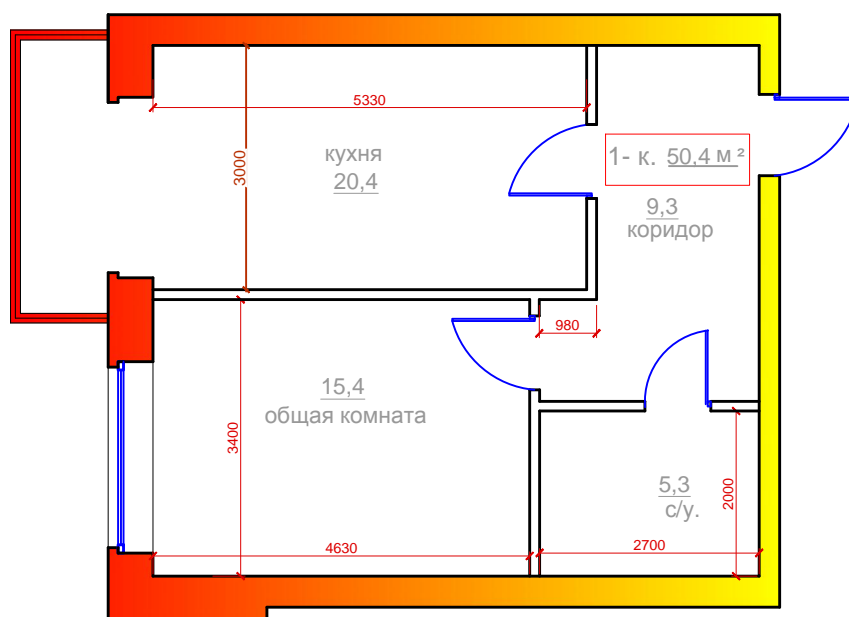

1 комнатная квартира
 г.Владикавказ, микрорайон "Новый город", поз.27,
 Литер А, 1 под., 2 эт., 8 кв.,общ.площадь 50,4 м2

	ПОМЕЩЕНИЯ:	площ. м²
1	Общая комната	15,4
2	Кухня	20,4
3	Коридор	9,3
4	Санузел	5,3
	Общая площадь	50,4