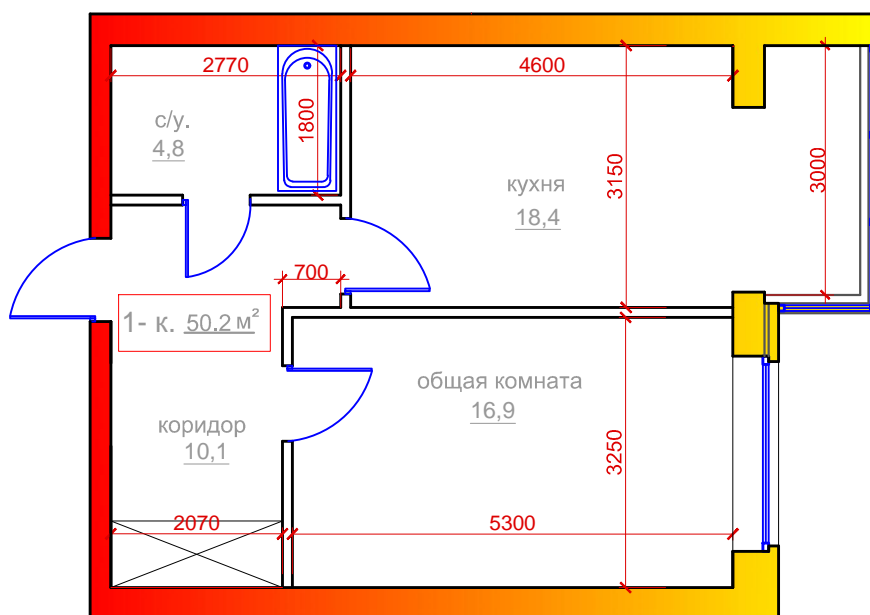

1 комнатная квартира
 г.Владикавказ, микрорайон "Новый город", поз.26,
 Литер А, 1 под., 1 эт., 1 кв.,общ.площадь 50,2 м2

	ПОМЕЩЕНИЯ:	плоч. м²
1	Общая комната	16,9
2	Кухня	18,4
3	Коридор	10,1
4	Санузел	4,8
	Общая площадь	50,2