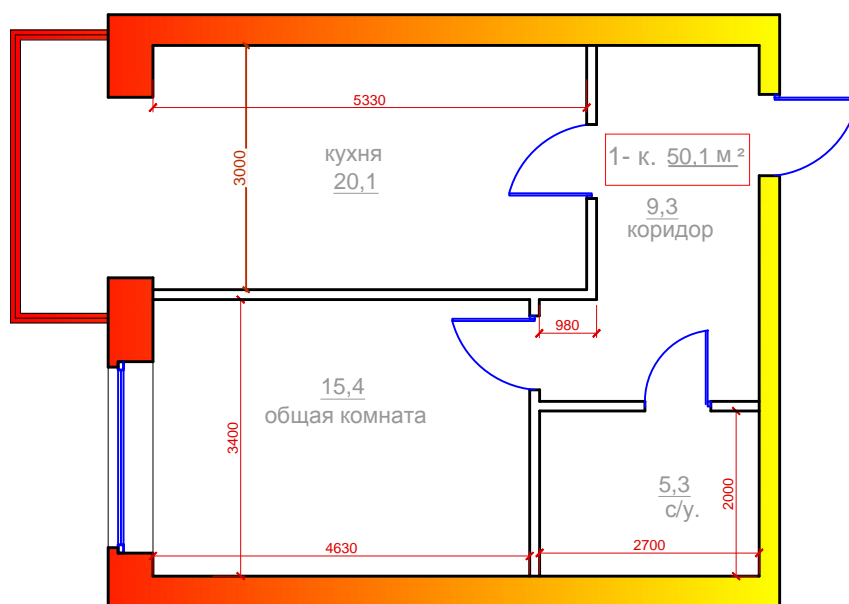

1 комнатная квартира  
 г.Владикавказ, микрорайон "Новый город", поз.26,  
 Литер А, 1 под., 1 эт., 2 кв.,общ.площадь 50,1 м<sup>2</sup>

	ПОМЕЩЕНИЯ:	площ. м <sup>2</sup>
1	Общая комната	15,4
2	Кухня	20,1
3	Коридор	9,3
4	Санузел	5,3
	Общая площадь	50,1