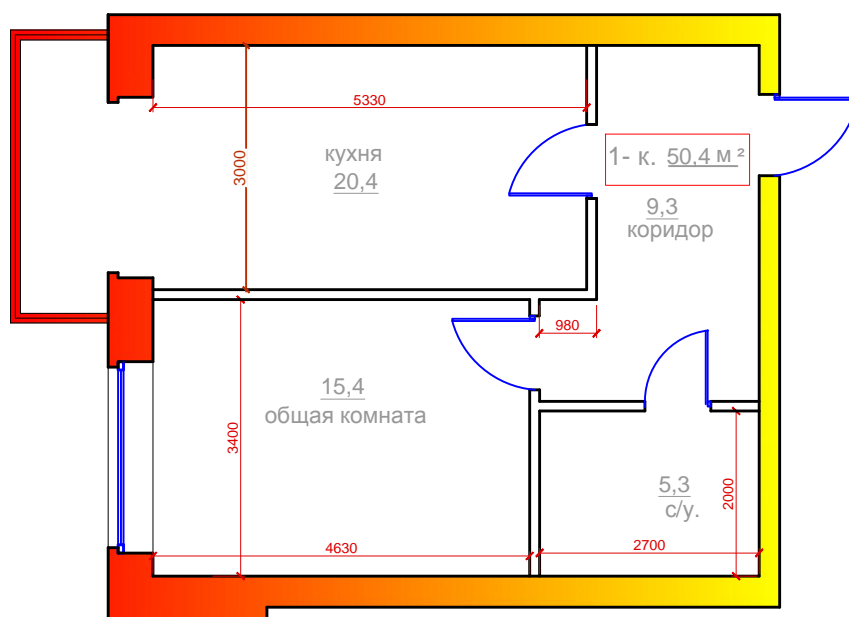

1 комнатная квартира
 г.Владикавказ, микрорайон "Новый город", поз.27,
 Литер А, 1 под., 1 эт., 2 кв.,общ.площадь 50,4 м2

	ПОМЕЩЕНИЯ:	площ. м²
1	Общая комната	15,4
2	Кухня	20,4
3	Коридор	9,3
4	Санузел	5,3
	Общая площадь	50,4