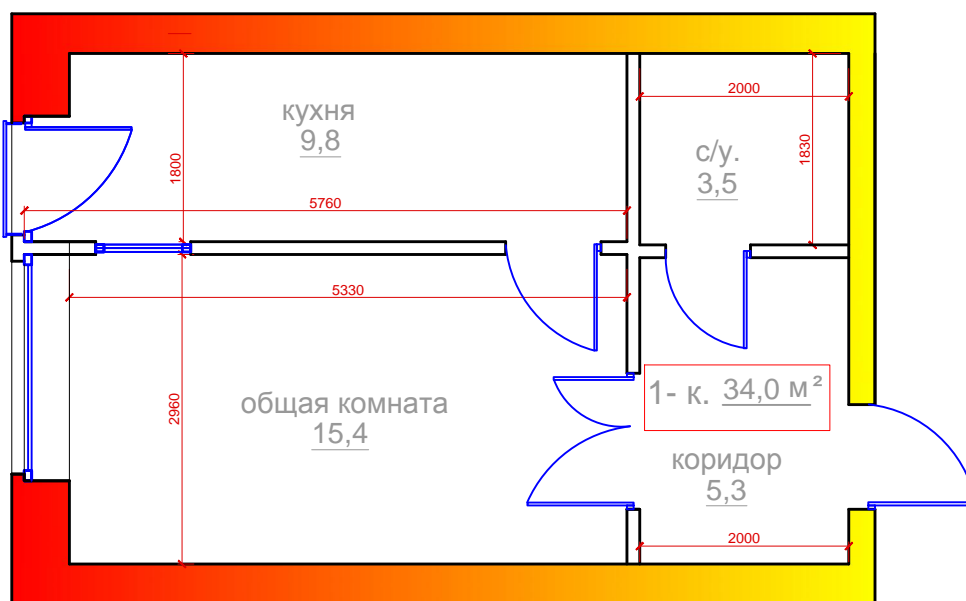

1 комнатная квартира
 г.Владикавказ, микрорайон "Новый город", поз.26,
 Литер А, 1 под., 1 эт., 3 кв.,общ.площадь 34,0 м2

	ПОМЕЩЕНИЯ:	ПЛОЩ. М²
1	Общая комната	15,4
2	Кухня	9,8
3	Коридор	5,3
4	Санузел	3,5
	Общая площадь	34,0