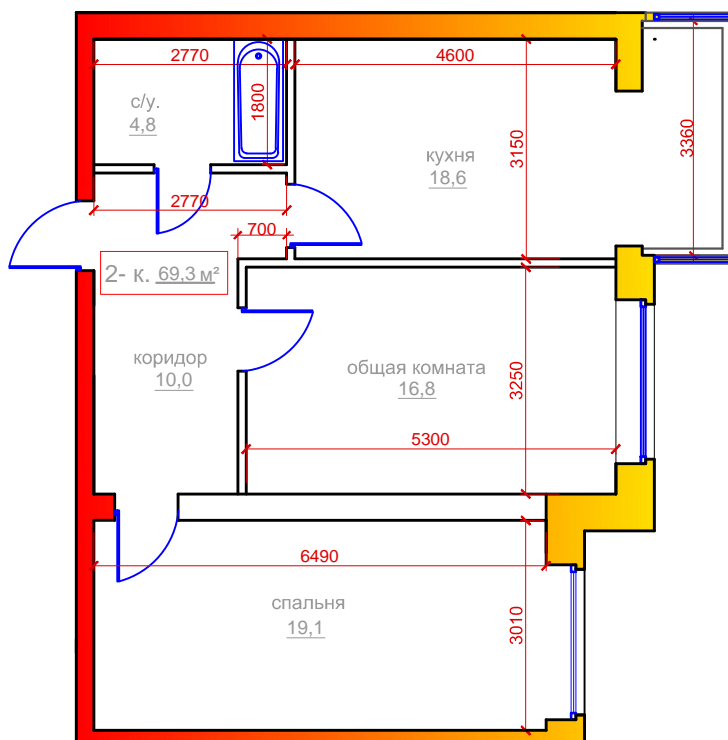

2-х комнатная квартира
 г.Владикавказ, микрорайон "Новый город", поз.26,
 Литер А, 1 под., 4 эт., 15 кв., общ. площадь 69,3 м²

	ПОМЕЩЕНИЯ:	площ. м ²
1	Общая комната	16,8
2	Спальня	19,1
3	Кухня	18,6
4	Коридор	10,0
5	Санузел	4,8
Общая площадь		69,3