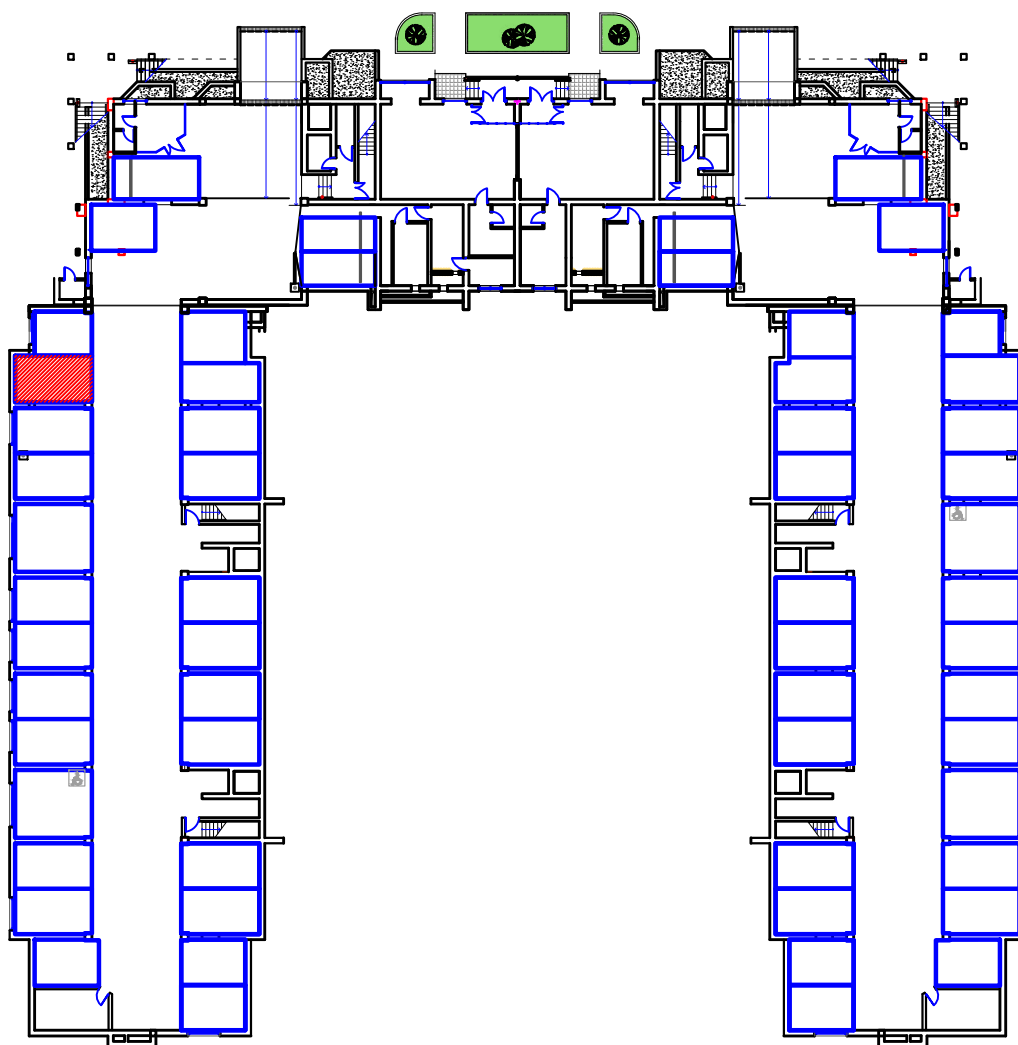

машино-место

г.Владикавказ, микрорайон "Новый город", поз.26,
Литер А, цокольный этаж, 26 м/м., общ.площадь 18,2 м2

м.п.

Директор Дзгоев К.А.

Ф.И.О./подпись

Участник долевого строительства