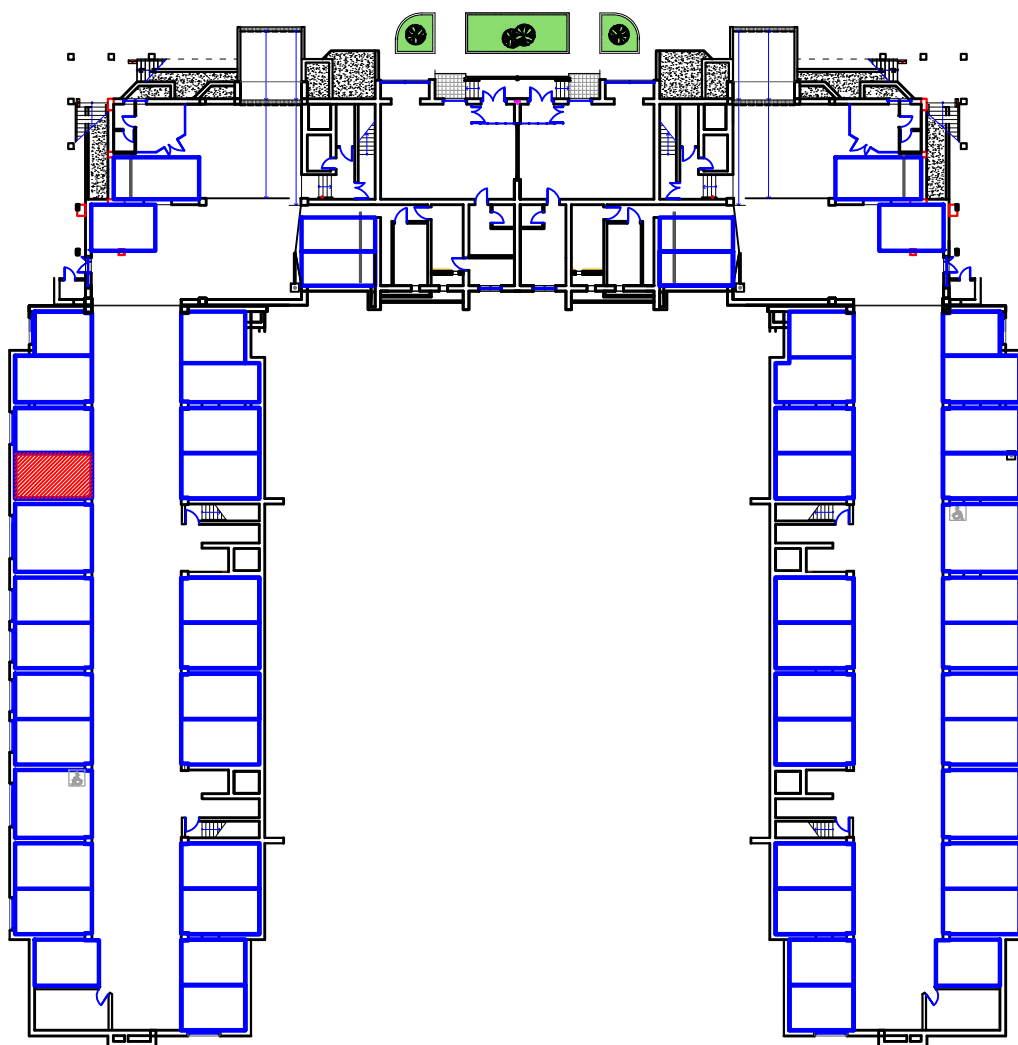

машино-место

г.Владикавказ, микрорайон "Новый город", поз.26,
Литер А, цокольный этаж, 24 м/м., общ.площадь 17,8 м2

м.п.

Директор Дзгоев К.А.

Ф.И.О./подпись

Участник долевого строительства