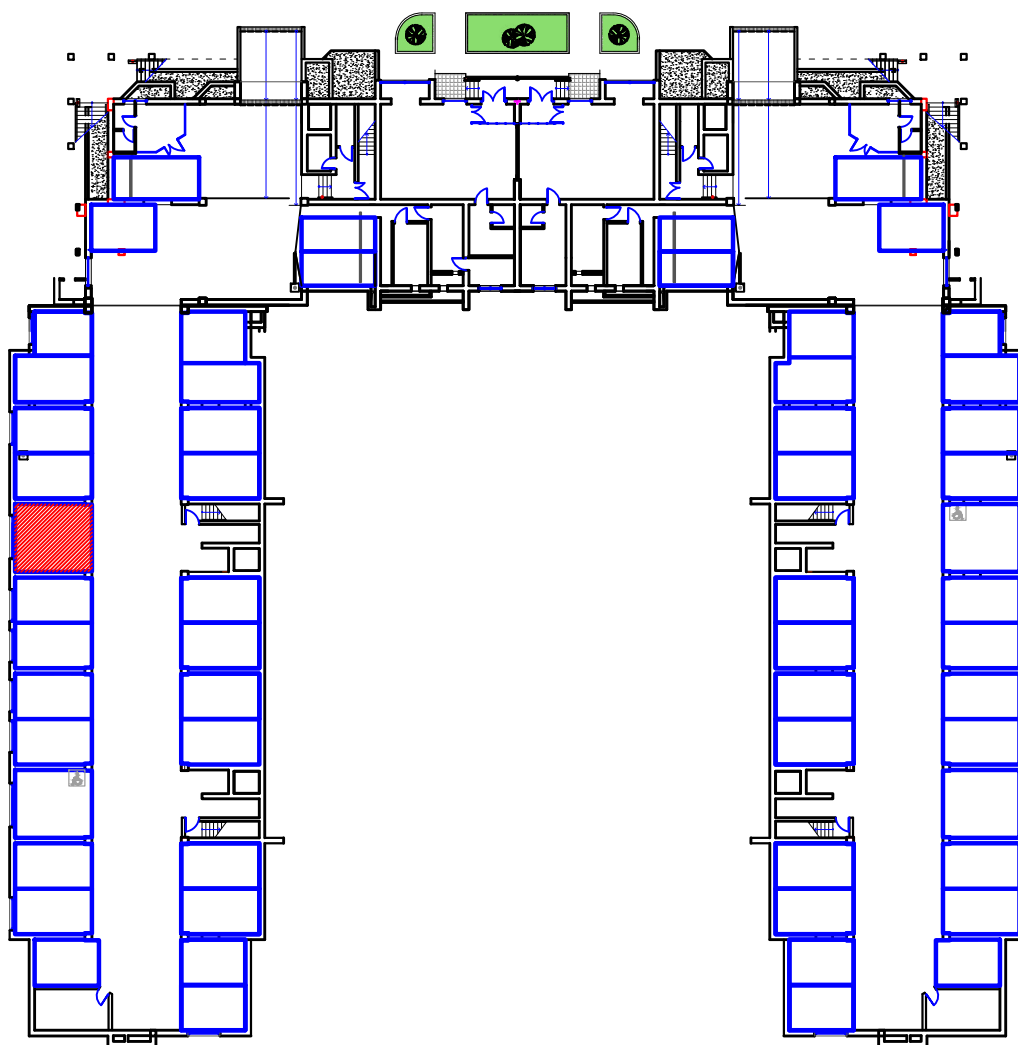

## машино-место

г.Владикавказ, микрорайон "Новый город", поз.26,  
Литер А, цокольный этаж, 23 м/м., общ.площадь 26,6 м2

м.п.

Директор Дзгоев К.А.

Ф.И.О./подпись

Участник долевого строительства