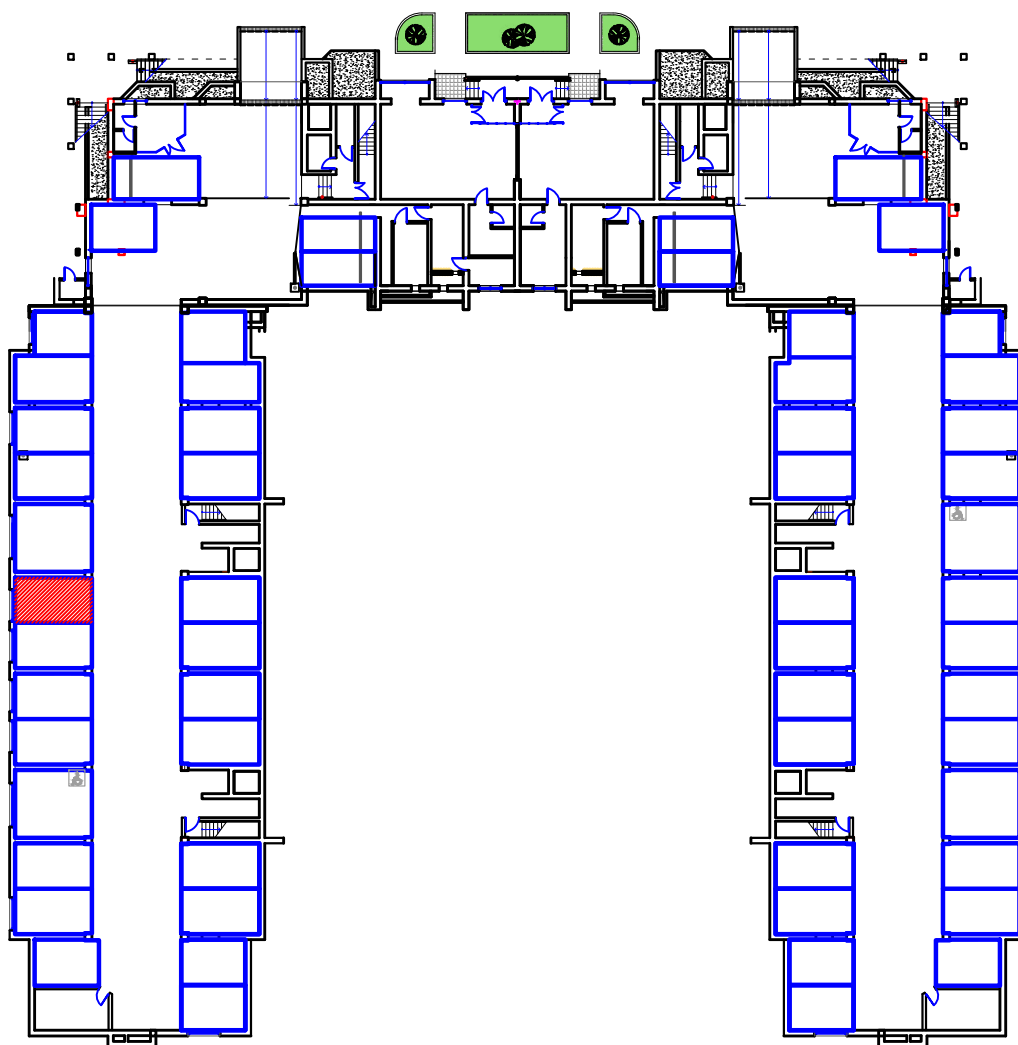

## машино-место

г.Владикавказ, микрорайон "Новый город", поз.26,  
Литер А, цокольный этаж, 22 м/м., общ.площадь 17,8 м2

м.п.

Директор Дзгоев К.А.

Ф.И.О./подпись

Участник долевого строительства