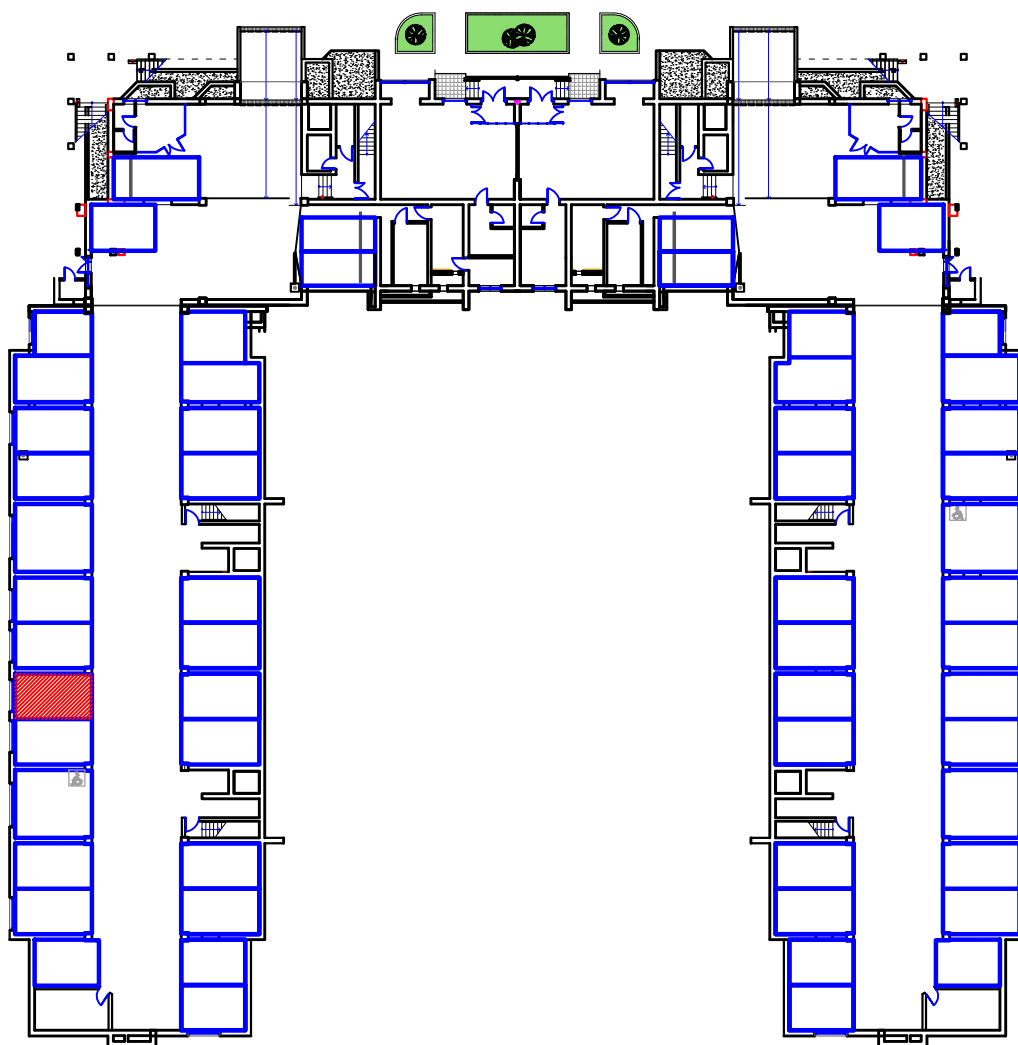

машино-место  
г.Владикавказ, микрорайон "Новый город", поз.26,  
Литер А, цокольный этаж, 20 м/м., общ.площадь 17,8 м2

м.п.

Директор Дзгоев К.А.

Ф.И.О./подпись

Участник долевого строительства