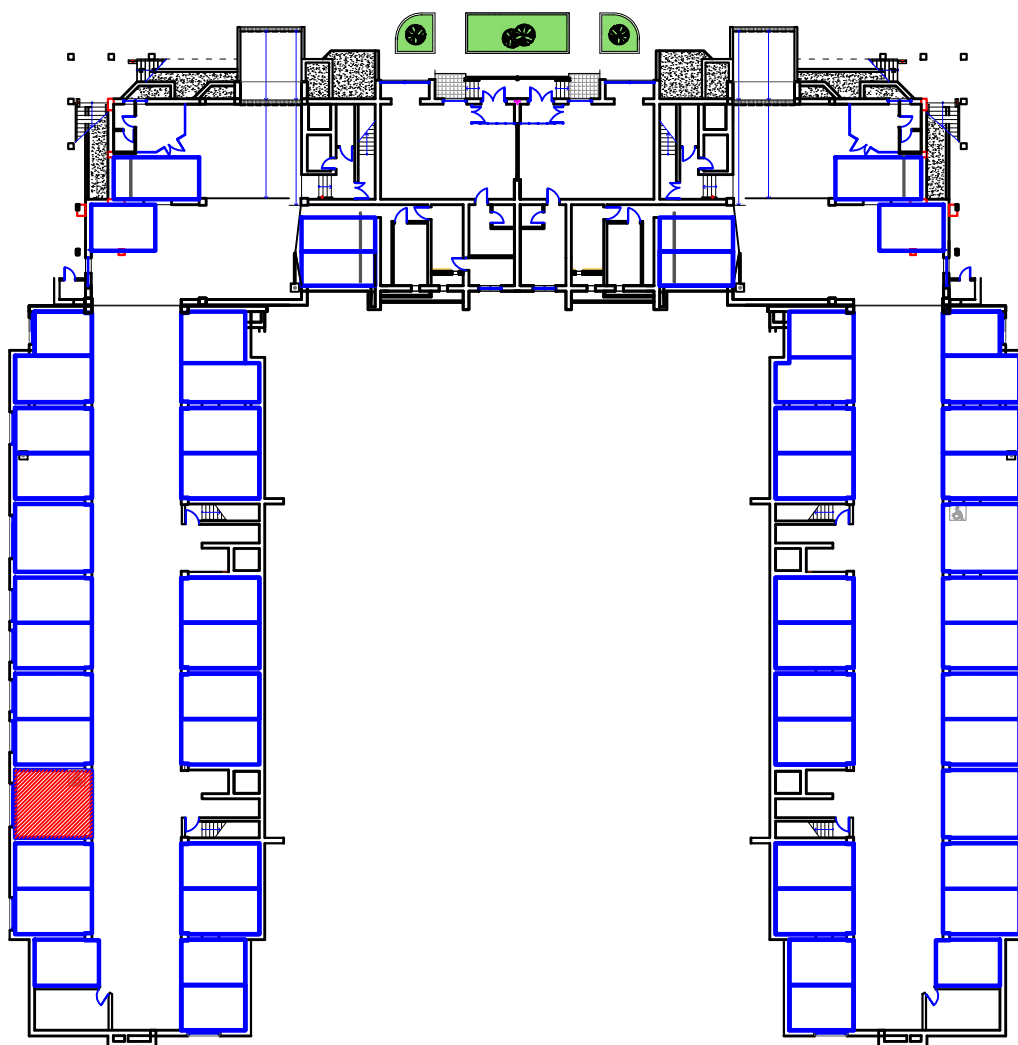

машино-место

г.Владикавказ, микрорайон "Новый город", поз.26,
Литер А, цокольный этаж, 18 м/м., общ.площадь 26,6 м2

м.п.

Директор Дзгоев К.А.

Ф.И.О./подпись

Участник долевого строительства