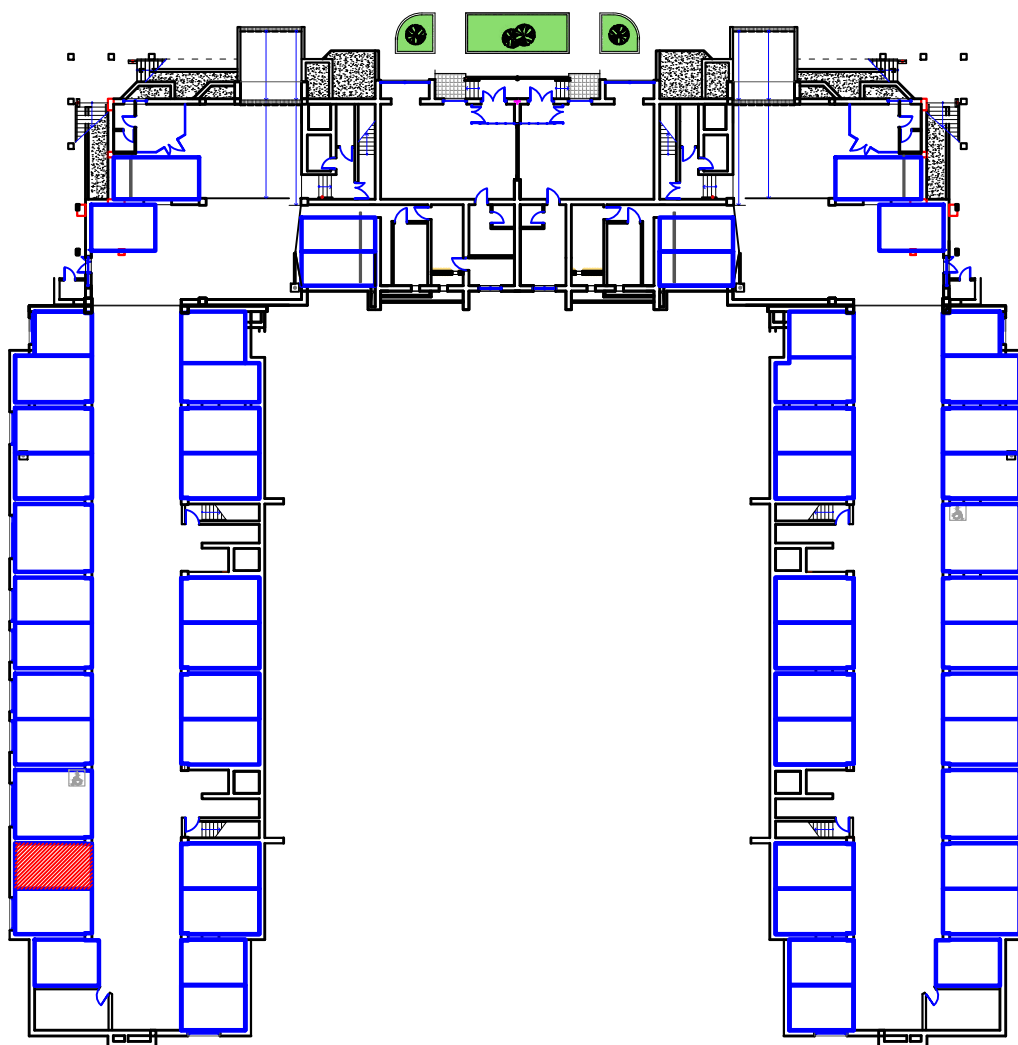

машино-место
г.Владикавказ, микрорайон "Новый город", поз.26,
Литер А, цокольный этаж, 17 м/м., общ.площадь 17,8 м2

м.п.

Директор Дзгоев К.А.

Ф.И.О./подпись

Участник долевого строительства