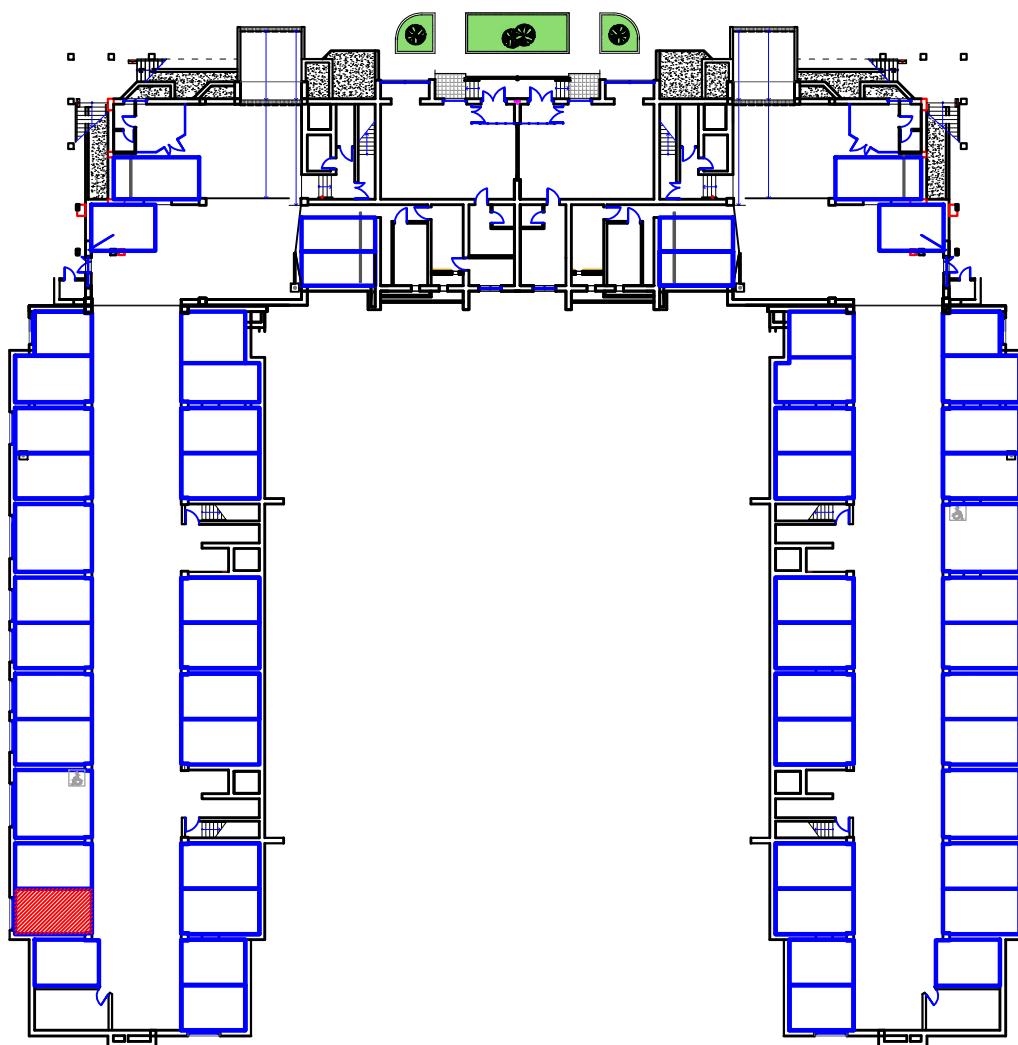

машино-место

г.Владикавказ, микрорайон "Новый город", поз.26,
Литер А, цокольный этаж, 16 м/м., общ.площадь 17,8 м2

м.п.

Директор Дзгоев К.А.

Ф.И.О./подпись

Участник долевого строительства