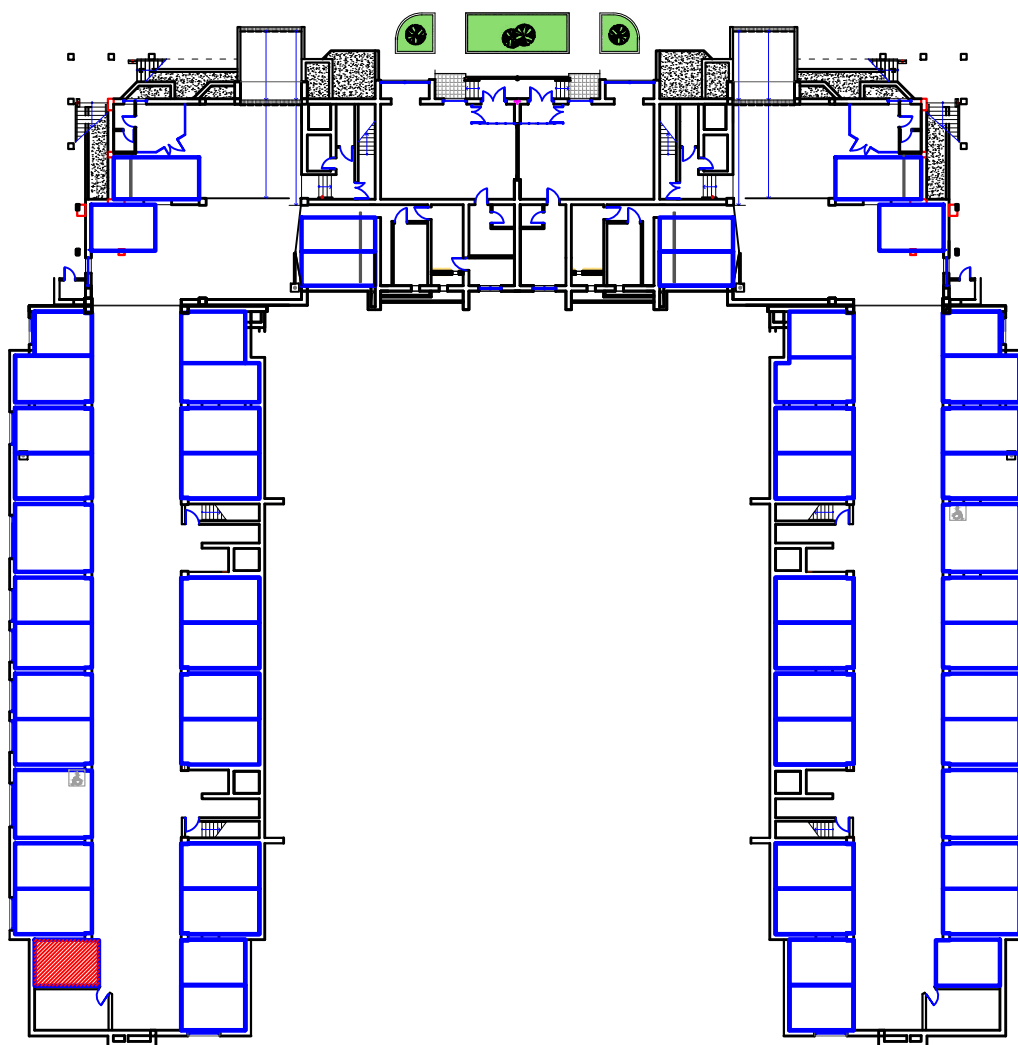

## машино-место

г.Владикавказ, микрорайон "Новый город", поз.26,  
Литер А, цокольный этаж, 15 м/м.,общ.площадь 15,1 м2

м.п.

Директор Дзгоев К.А.

Ф.И.О./подпись

Участник долевого строительства