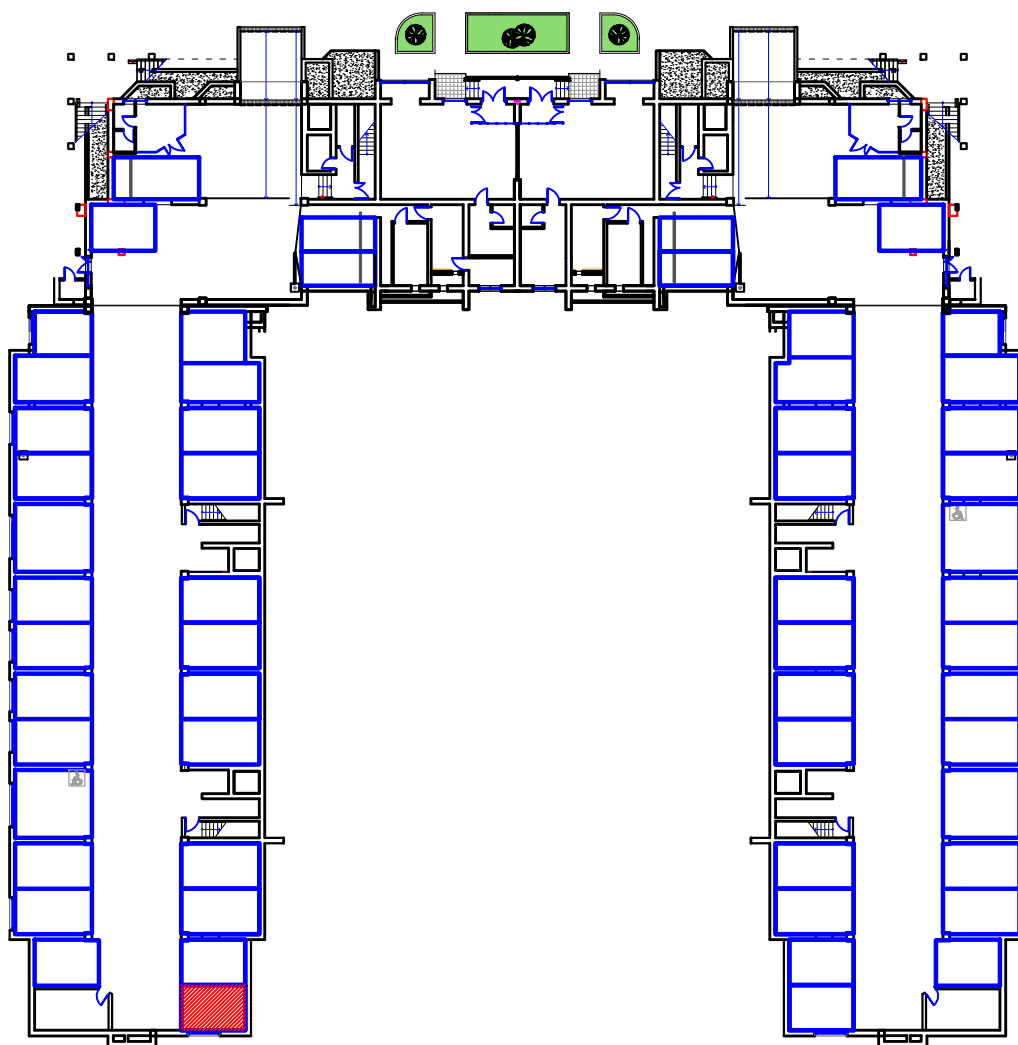

## машино-место

г.Владикавказ, микрорайон "Новый город", поз.26,  
Литер А, цокольный этаж, 14 м/м., общ. площадь 14,8 м<sup>2</sup>

м.п.

Директор Дзгоев К.А.

Ф.И.О./подпись

Участник долевого строительства