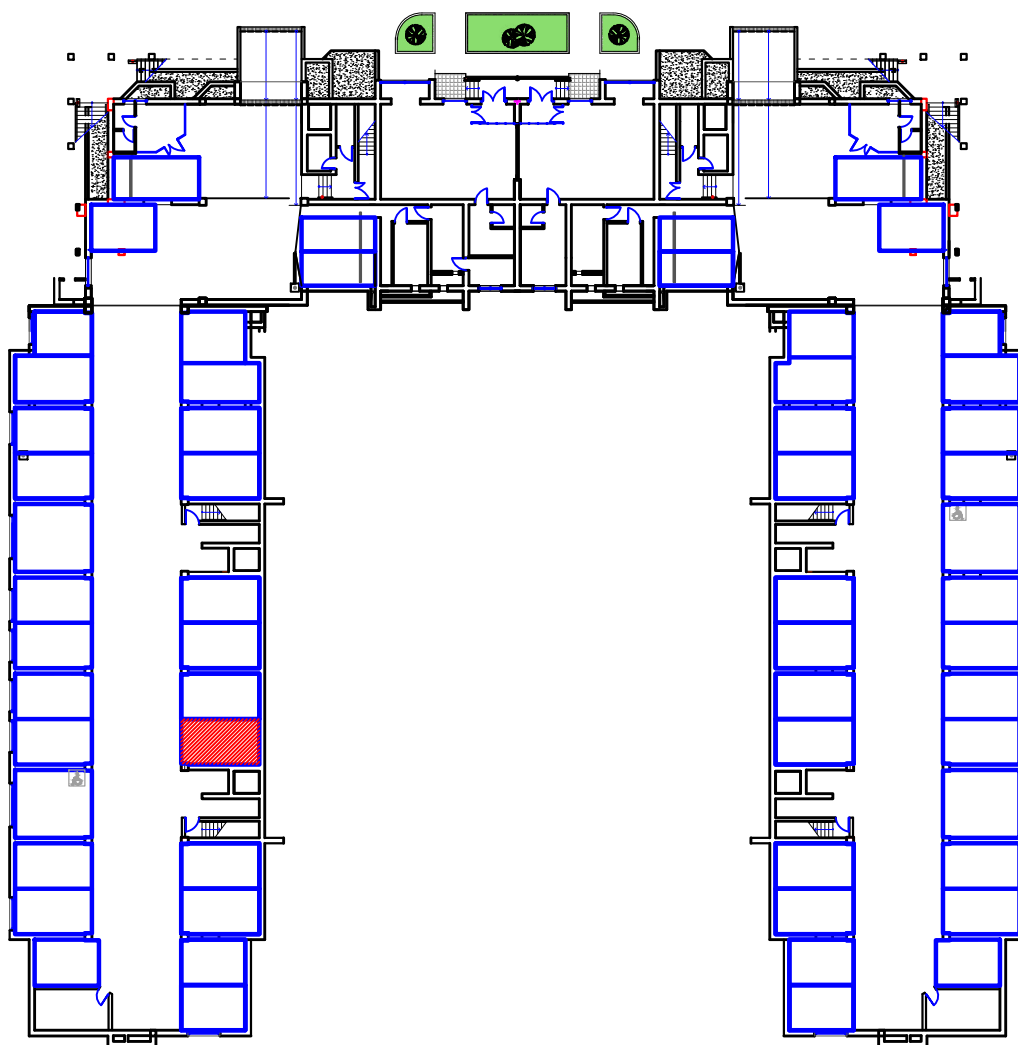

машино-место

г.Владикавказ, микрорайон "Новый город", поз.26,
Литер А, цокольный этаж, 10 м/м., общ. площадь 18,1 м2

м.п.

Директор Дзгоев К.А.

Ф.И.О./подпись

Участник долевого строительства