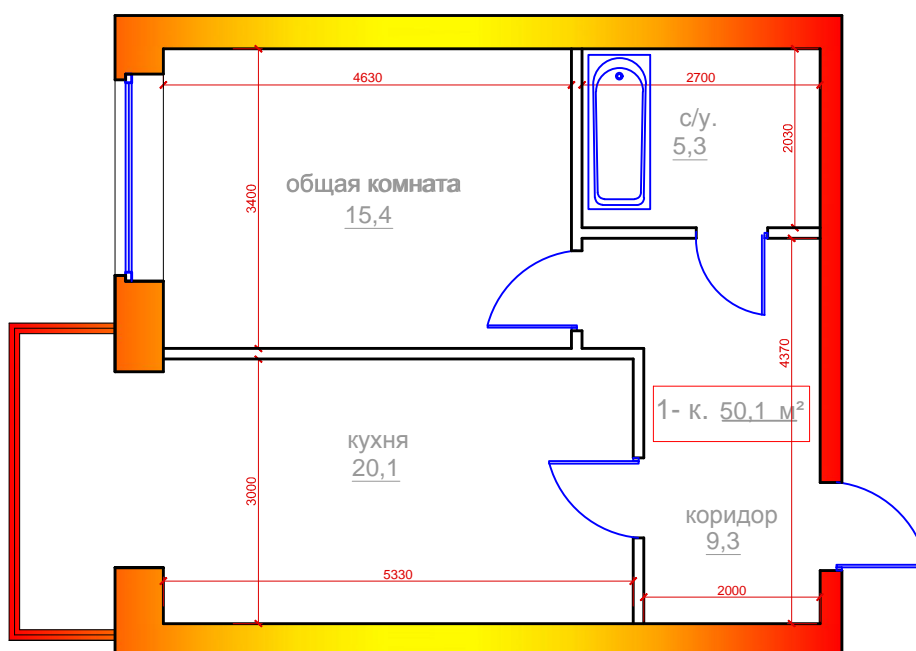

1 комнатная квартира
 г.Владикавказ, микрорайон "Новый город", поз.26,
 Литер А, 2 под., 2 эт., 33 кв., общ. площадь 50,1 м²

	ПОМЕЩЕНИЯ:	площ. м ²
1	Общая комната	15,4
2	Кухня	20,1
3	Коридор	9,3
4	Санузел	5,3
	Общая площадь	50,1