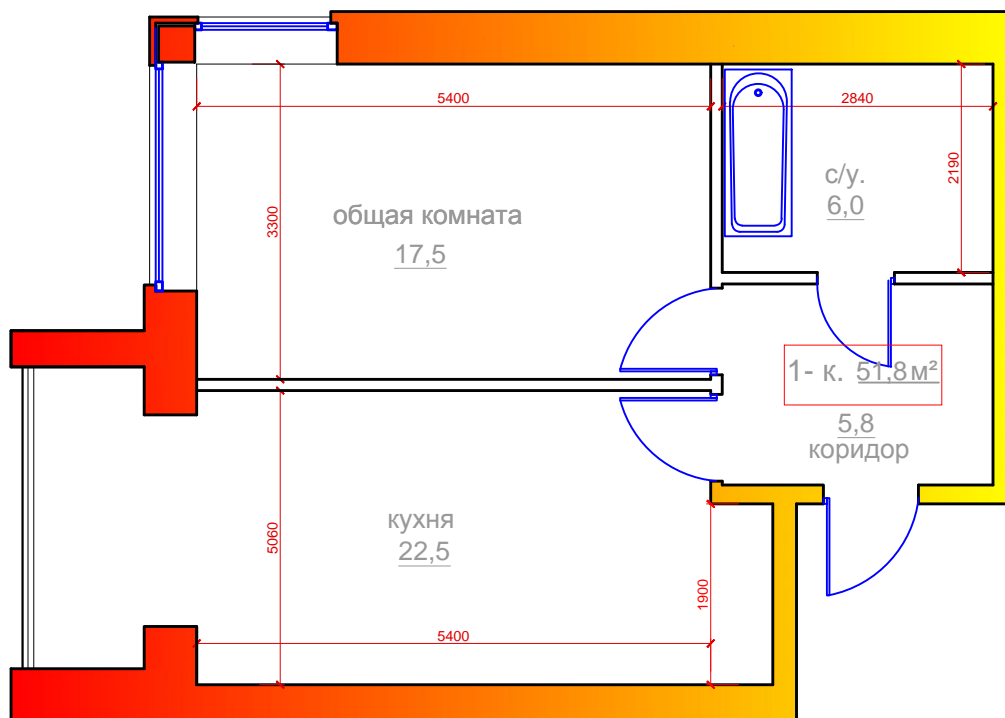

1 комнатная квартира
 г.Владикавказ, микрорайон "Новый город", поз.27,
 Литер А, 2 под., 1 эт., 32 кв., общ. площадь 51,8 м²

	ПОМЕЩЕНИЯ:	площ. м ²
1	Общая комната	17,5
2	Кухня	22,5
3	Коридор	5,8
4	Санузел	6,0
	Общая площадь	51,8