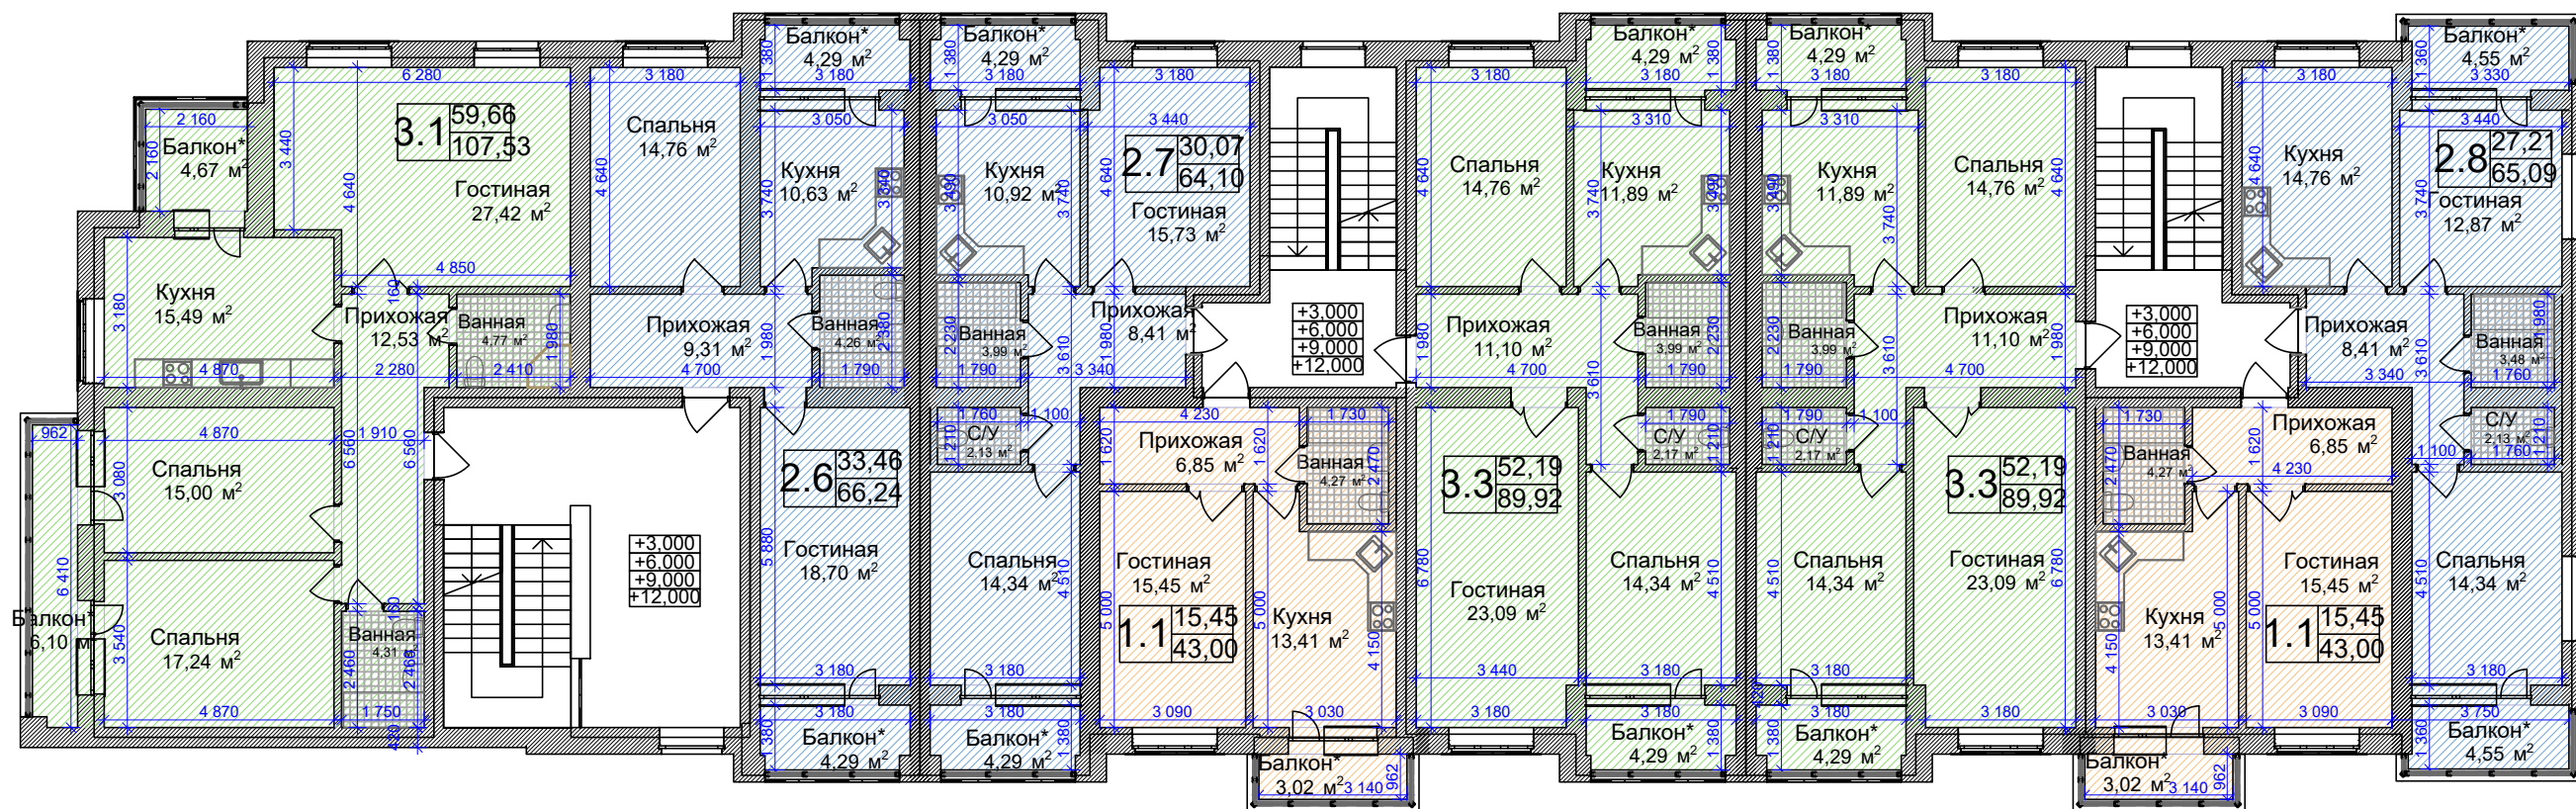

Двухкомнатная квартира;

Литер 2

План типового этажа

БЛОК Б

РЕКОНСТРУКЦИЯ СПОРТКОМПЛЕКСА И ЗДАНИЯ ОБЩЕСТВЕННОГО ПИТАНИЯ С ИЗМЕНЕНИЕМ НАЗНАЧЕНИЯ ПОД ЖИЛОЙ КОМПЛЕКС  
ПО АДРЕСУ: РСО-АЛАНИЯ, Г.ВЛАДИКАВКАЗ, УЛ. ВЕСЕННЯЯ/ДЗУСОВА  
МНОГОКВАРТИРНЫЙ ЖИЛОЙ ДОМ  
ЛИТЕР 1