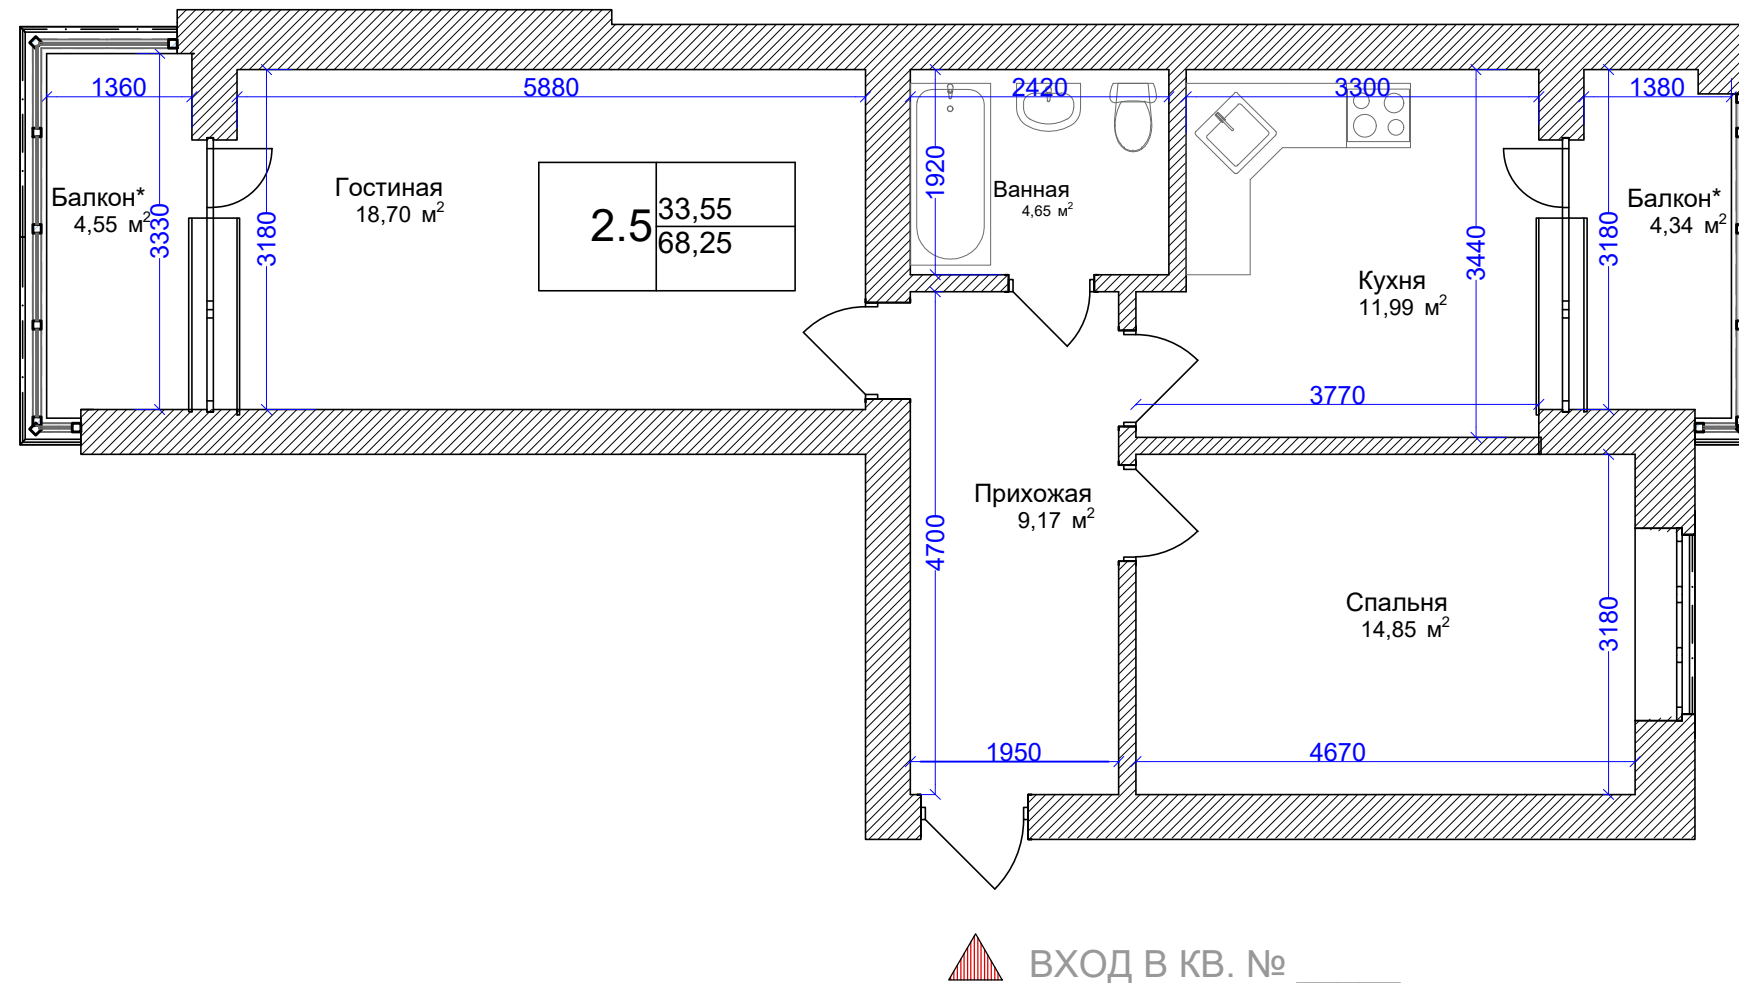

ДВУХКОМНАТНАЯ КВАРТИРА ОБЩЕЙ ПЛОЩАДЬЮ 68,25 кв.м.

ЭКСПЛИКАЦИЯ ПОМЕЩЕНИЙ

№ поз.	НАИМЕНОВАНИЕ	М²
1	ГОСТИНАЯ	18.70
2	СПАЛЬНЯ	14.85
3	КУХНЯ	11.99
4	ПРИХОЖАЯ	9.17
5	ВАННАЯ	4.65
6	БАЛКОН	4.55
7	БАЛКОН	4.34

РЕКОНСТРУКЦИЯ СПОРТКОМПЛЕКСА И ЗДАНИЯ ОБЩЕСТВЕННОГО
ПИТАНИЯ С ИЗМЕНЕНИЕМ НАЗНАЧЕНИЯ ПОД ЖИЛОЙ КОМПЛЕКС
ПО АДРЕСУ: РСО-АЛАНИЯ, Г.ВЛАДИКАВКАЗ, УЛ. ВЕСЕННЯЯ/ДЗУСОВА
МНОГОКВАРТИРНЫЙ ЖИЛОЙ ДОМ
ЛИТЕР 2

ПЯТИЭТАЖНЫЙ МНОГОКВАРТИРНЫЙ
ЖИЛОЙ ДОМ

ТИПОВОЙ ЭТАЖ
Блок А