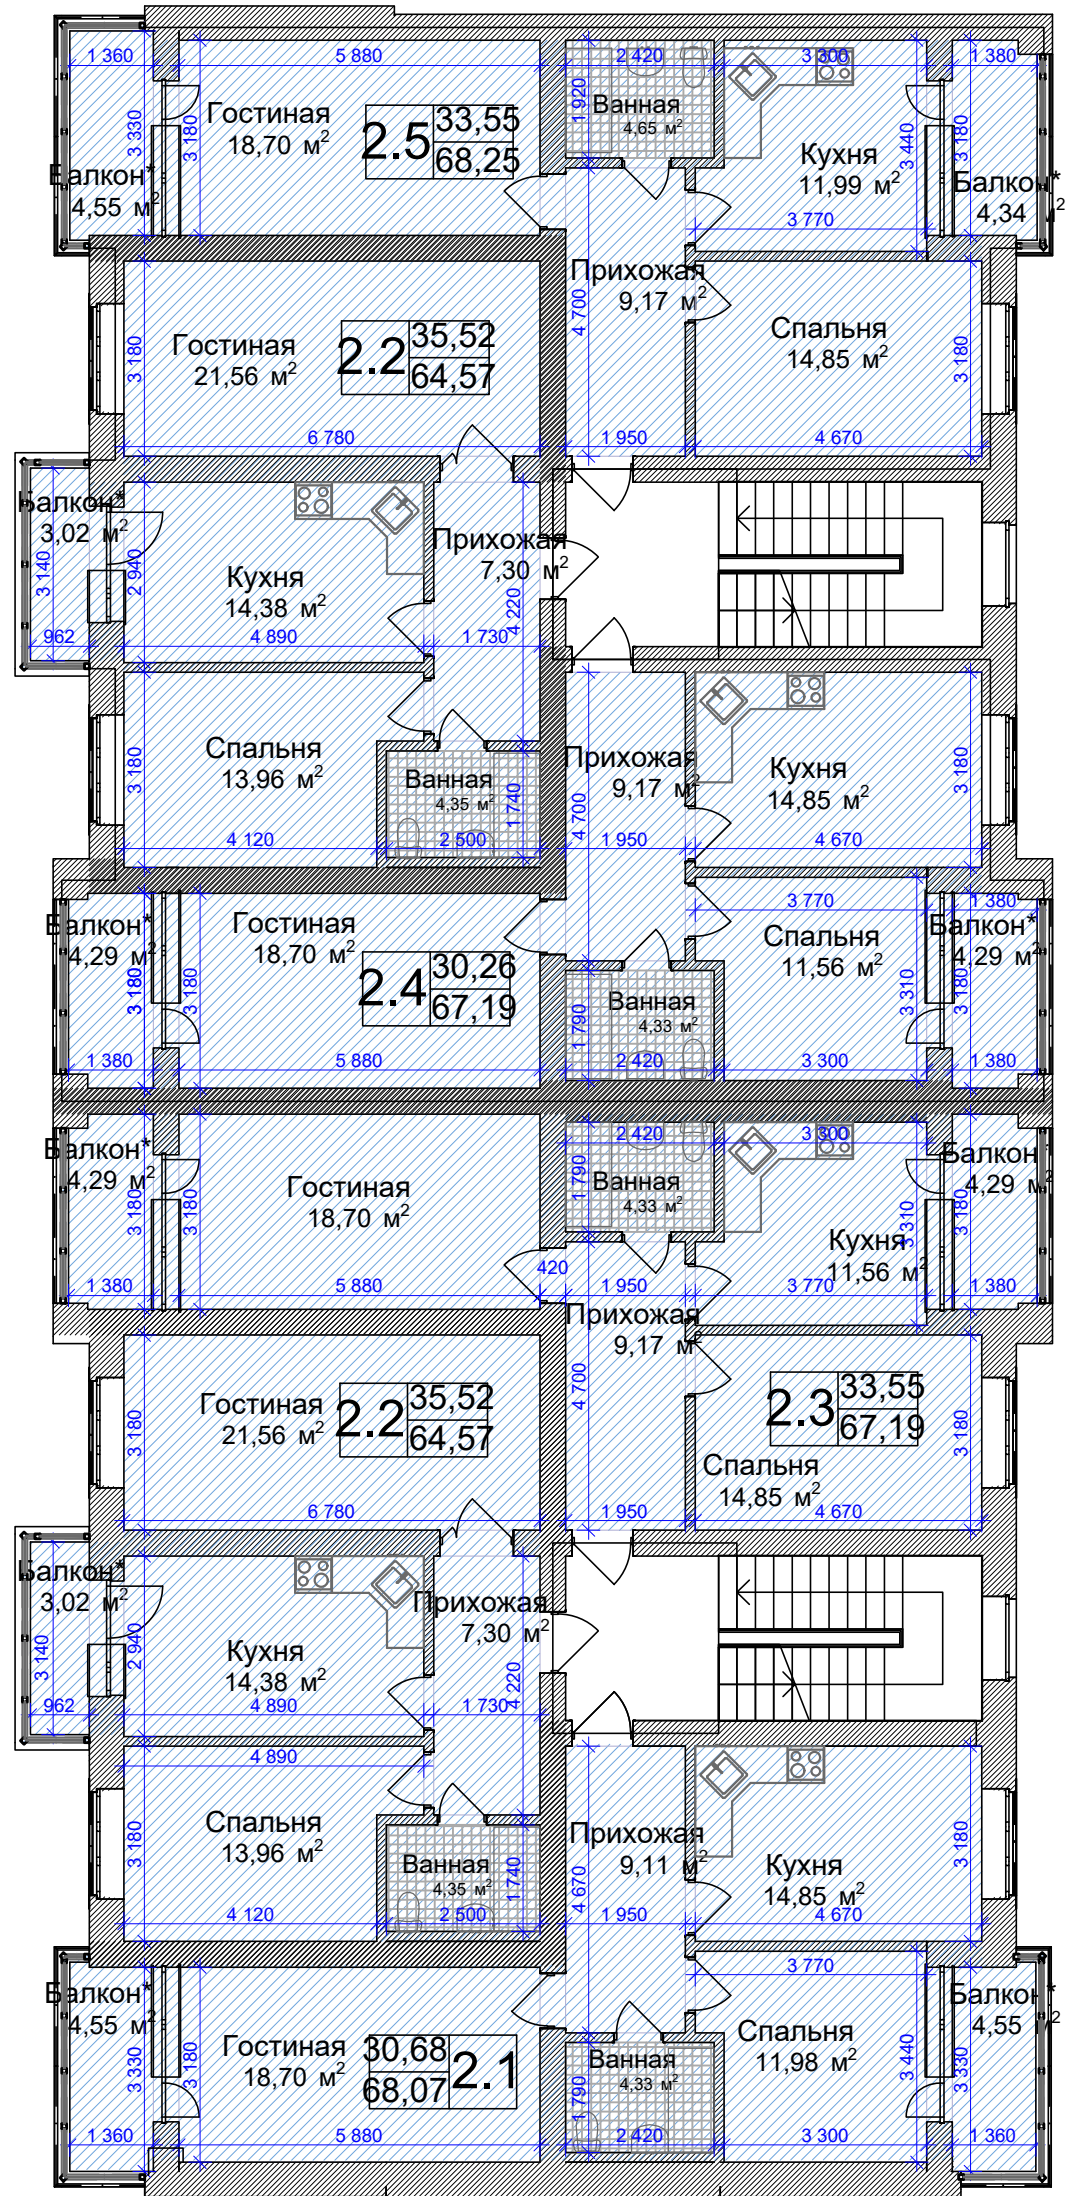

Литер 2

План типового этажа

БЛОК А

РЕКОНСТРУКЦИЯ СПОРТКОМПЛЕКСА И ЗДАНИЯ ОБЩЕСТВЕННОГО ПИТАНИЯ С ИЗМЕНЕНИЕМ НАЗНАЧЕНИЯ ПОД ЖИЛОЙ КОМПЛЕКС ПО АДРЕСУ: РСО-АЛАНИЯ, Г.ВЛАДИКАВКАЗ, УЛ. ВЕСЕННЯЯ/ДЗУСОВА
МНОГОКВАРТИРНЫЙ ЖИЛОЙ ДОМ
ЛИТЕР 2

Двухкомнатная квартира;