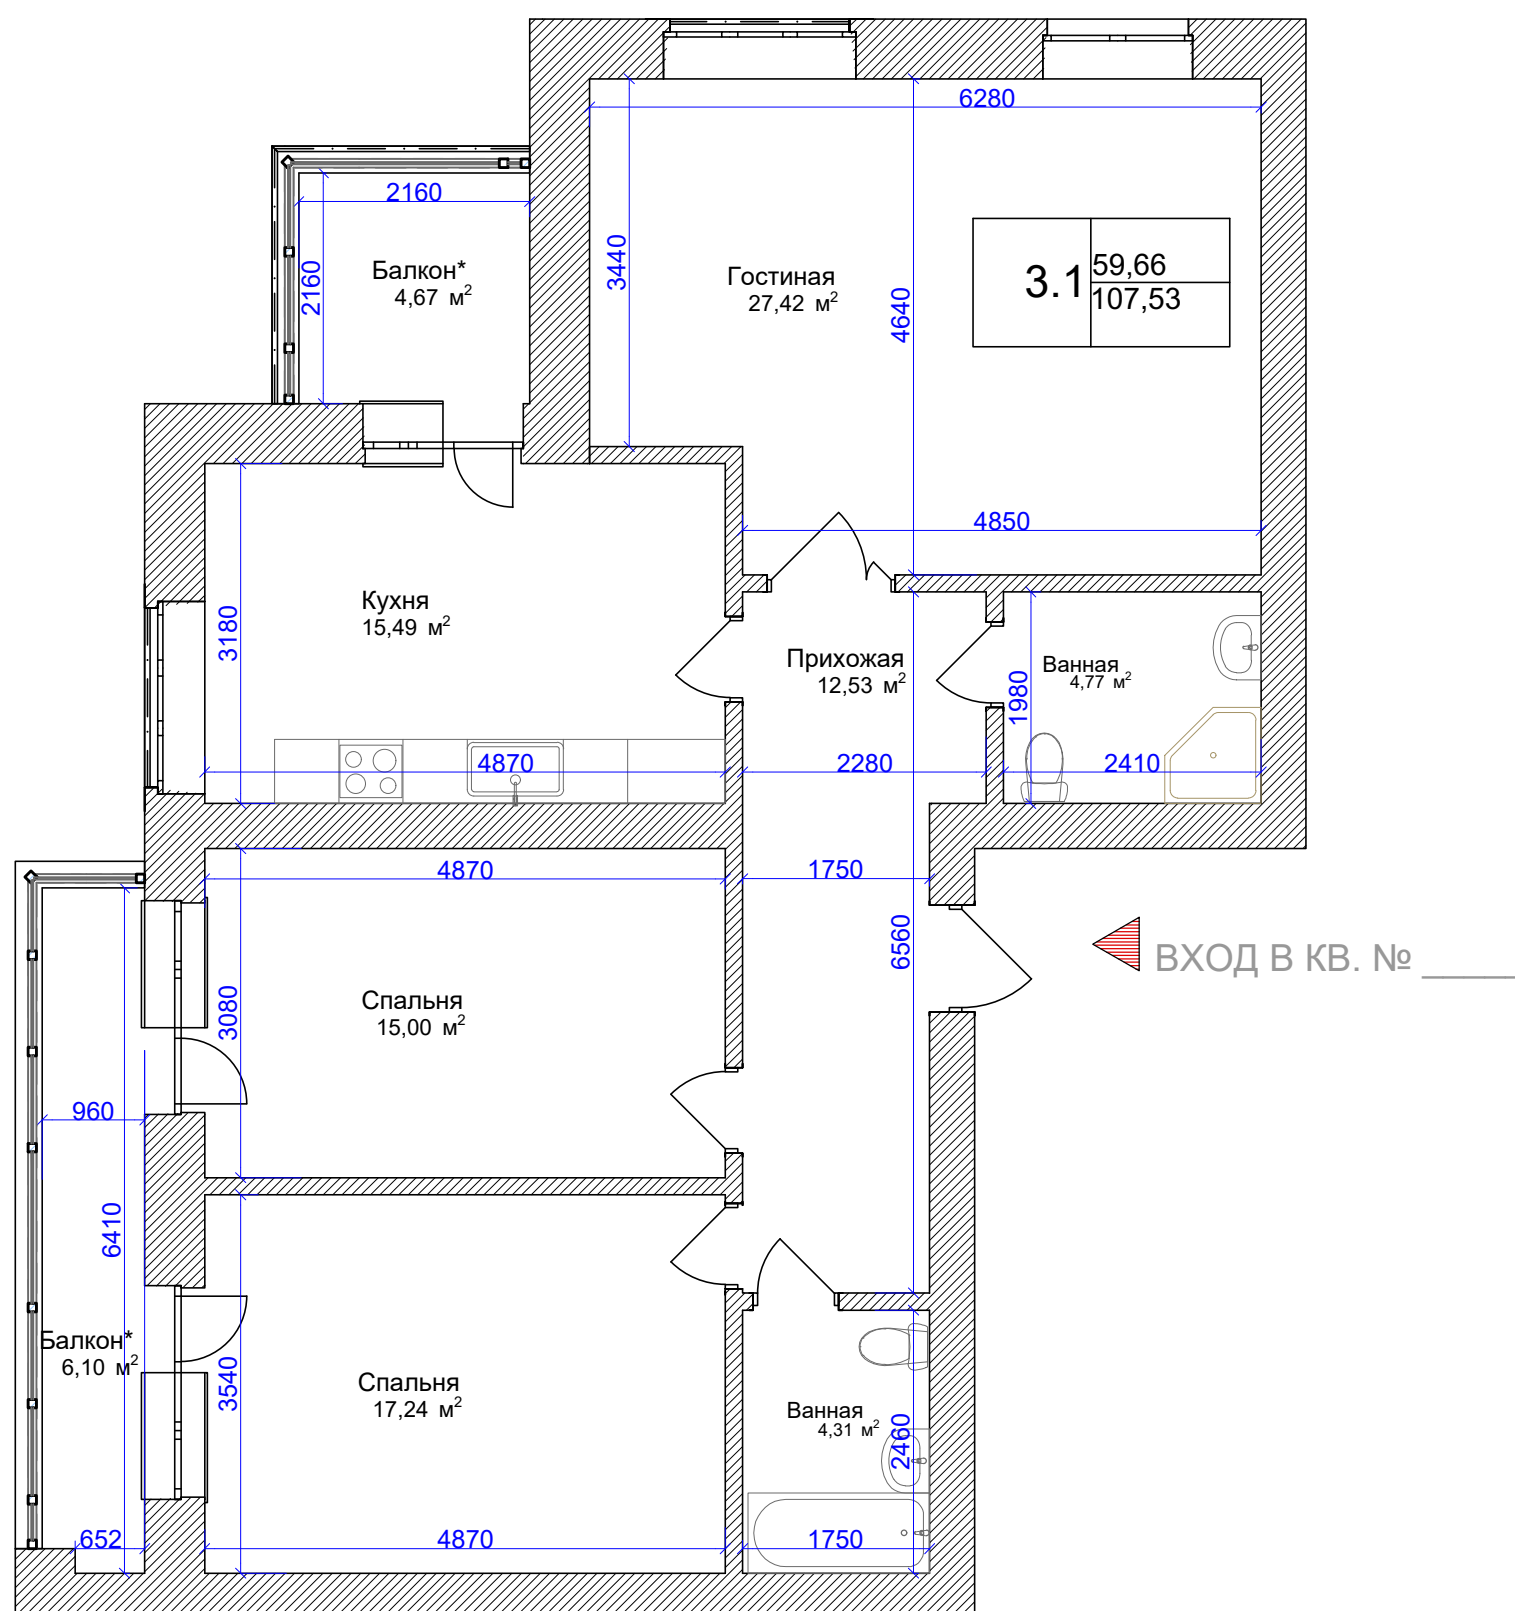

ТРЕХКОМНАТНАЯ КВАРТИРА ОБЩЕЙ ПЛОЩАДЬЮ 107,50 кв.м.

ЭКСПЛИКАЦИЯ ПОМЕЩЕНИЙ

№ поз.	НАИМЕНОВАНИЕ	м²
1	ГОСТИНАЯ	27.42
2	СПАЛЬНЯ	17.24
3	СПАЛЬНЯ	15.00
4	КУХНЯ	15.49
5	ПРИХОЖАЯ	12.53
6	ВАННАЯ	4.77
7	ВАННАЯ	4.31
8	БАЛКОН	6.10
9	БАЛКОН	4.67

РЕКОНСТРУКЦИЯ СПОРТКОМПЛЕКСА И ЗДАНИЯ ОБЩЕСТВЕННОГО ПИТАНИЯ С ИЗМЕНЕНИЕМ НАЗНАЧЕНИЯ ПОД ЖИЛОЙ КОМПЛЕКС ПО АДРЕСУ: РСО-АЛАНИЯ, Г.ВЛАДИКАВКАЗ, УЛ. ВЕСЕННЯЯ/ДЗУСОВА МНОГOKВАРТИРНЫЙ ЖИЛОЙ ДОМ ЛИТЕР 2

ПЯТИЭТАЖНЫЙ МНОГOKВАРТИРНЫЙ ЖИЛОЙ ДОМ

ТИПОВОЙ ЭТАЖ
Блок Б