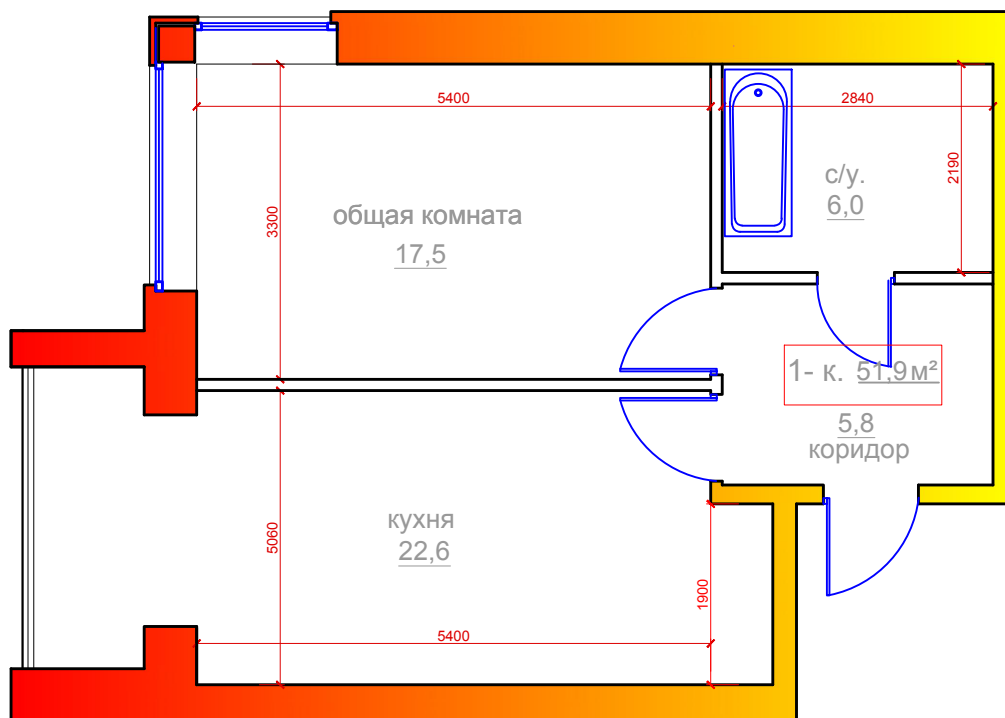

1 комнатная квартира
 г.Владикавказ, микрорайон "Новый город", поз.19,
 Литер А, 2 под.,1 эт., 28 кв.,общ.площадь 51,9 м2

	ПОМЕЩЕНИЯ:	ПЛОЩ. м²
1	Общая комната	17,5
2	Кухня	22,6
3	Коридор	5,8
4	Санузел	6,0
	Общая площадь	51,9