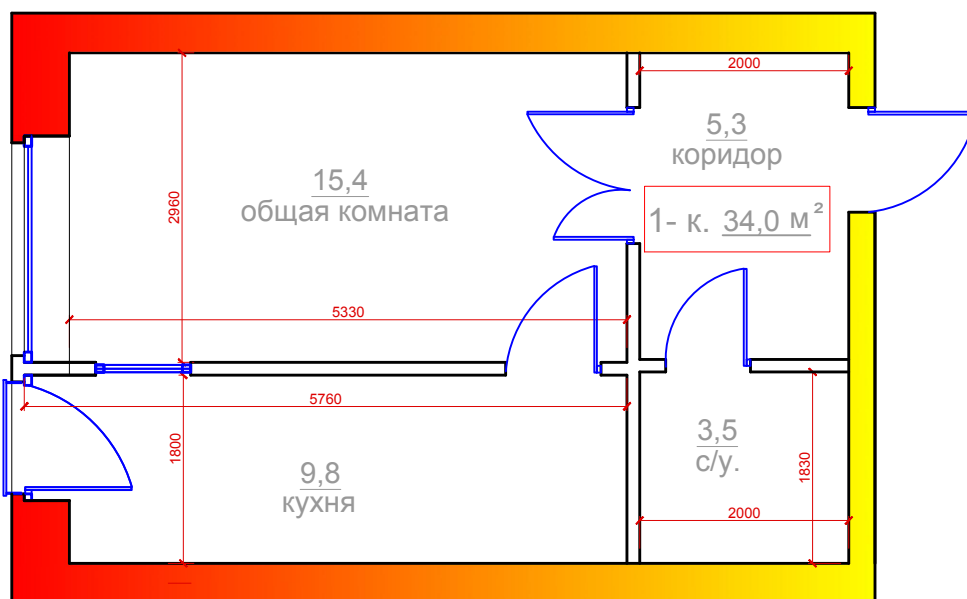

1 комнатная квартира
 г.Владикавказ, микрорайон "Новый город", поз.19,
 Литер А, 2 под., 1 эт., 26 кв.,общ.площадь 34,0 м2

	ПОМЕЩЕНИЯ:	ПЛОЩ. М²
1	Общая комната	15,4
2	Кухня	9,8
3	Коридор	5,3
4	Санузел	3,5
	Общая площадь	34,0