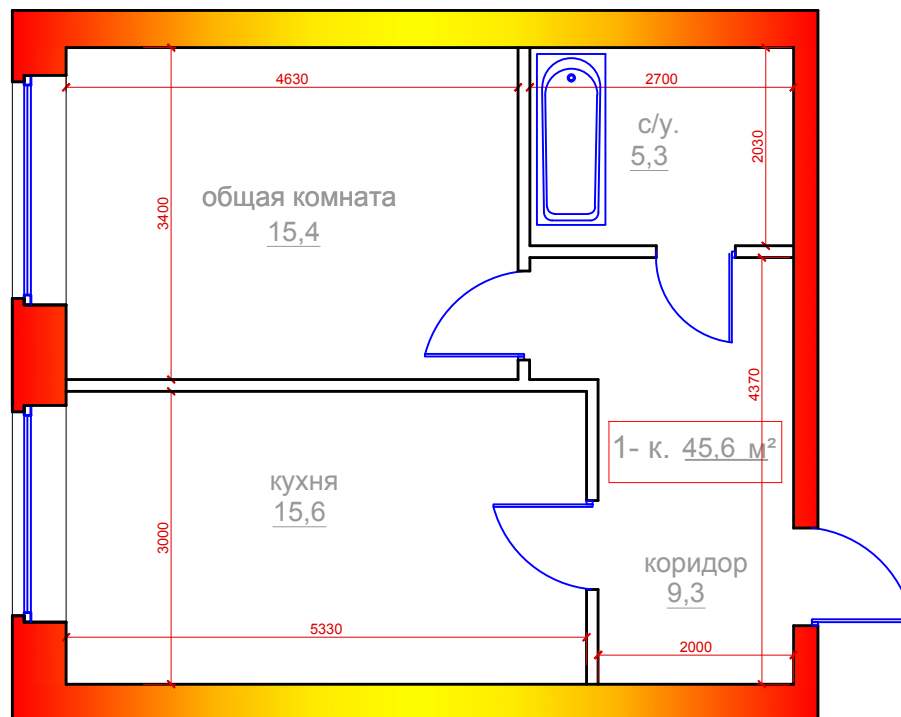

1 комнатная квартира
 г.Владикавказ, микрорайон "Новый город", поз.27,
 Литер А, 2 под., 6 эт., 161 кв.,общ.площадь 45,6 м²

	ПОМЕЩЕНИЯ:	площ. м ²
1	Общая комната	15,4
2	Кухня	15,6
3	Коридор	9,3
4	Санузел	5,3
	Общая площадь	45,6