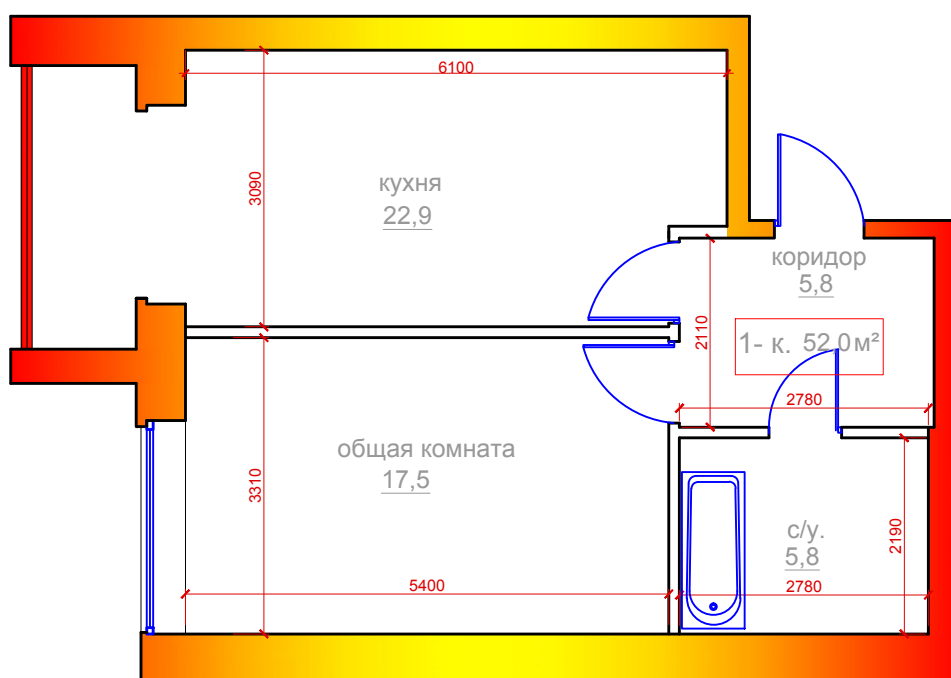

1 комнатная квартира
 г.Владикавказ, микрорайон "Новый город", поз.27,
 Литер А, 1 под., 6 эт., 155 кв., общ.площадь 52,0 м2

	ПОМЕЩЕНИЯ:	ПЛОЩ. М²
1	Общая комната	17,5
2	Кухня	22,9
3	Коридор	5,8
4	Санузел	5,9
	Общая площадь	52,0