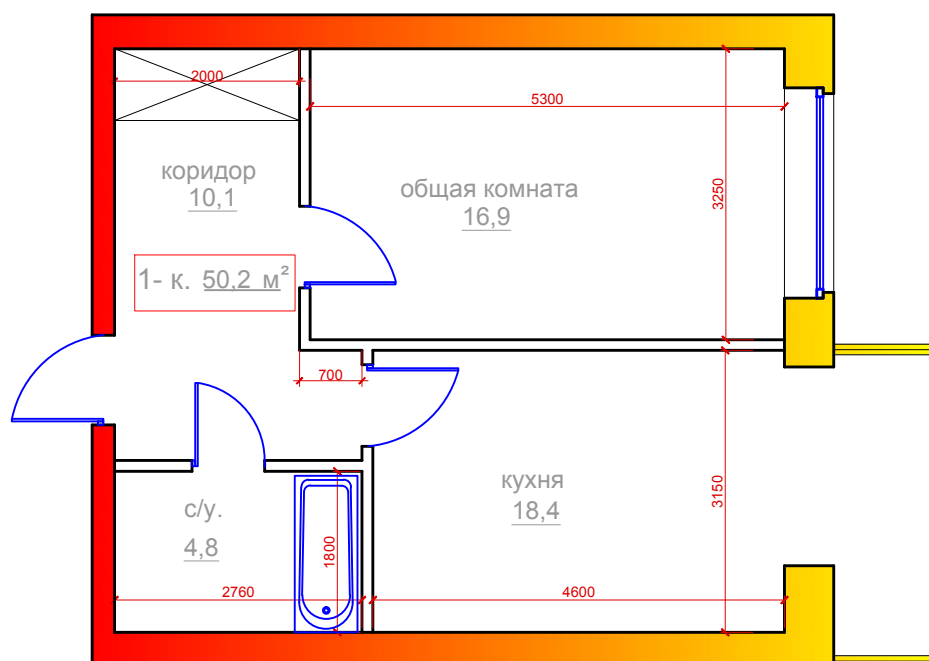

1 комнатная квартира
 г.Владикавказ, микрорайон "Новый город", поз.19,
 Литер А, 2 под.,1 эт., 30 кв.,общ.площадь 50,2 м²

	ПОМЕЩЕНИЯ:	площ. м ²
1	Общая комната	16,9
2	Кухня	18,4
3	Коридор	10,1
4	Санузел	4,8
	Общая площадь	50,2