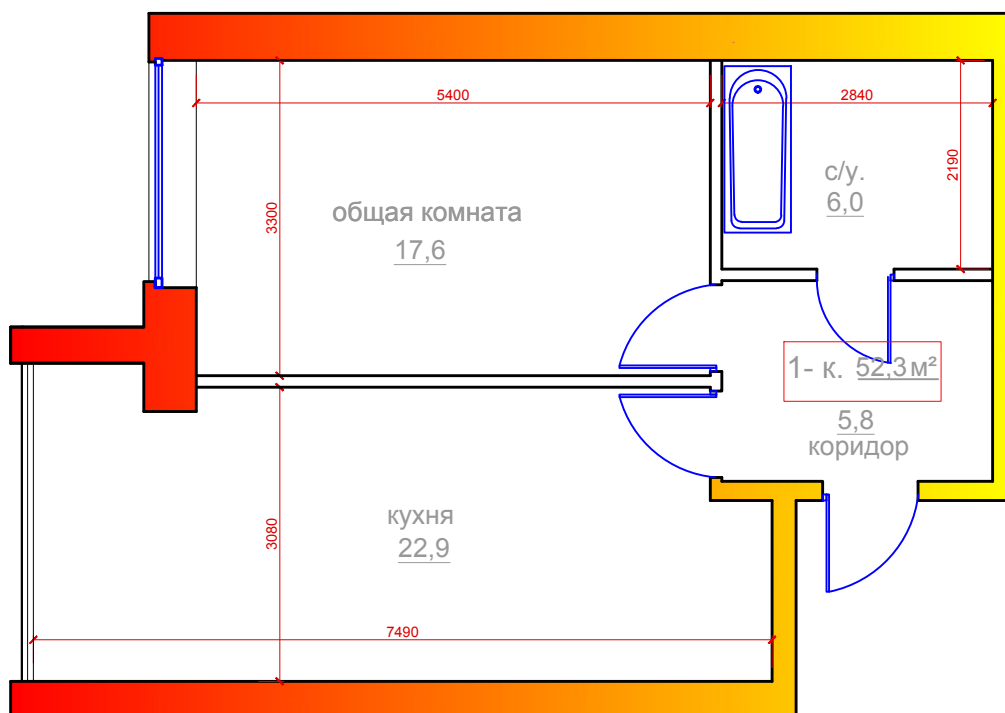

1 комнатная квартира
 г.Владикавказ, микрорайон "Новый город", поз.26,
 Литер А, 2 под., 6 эт., 153 кв., общ. площадь 52,3 м²

	ПОМЕЩЕНИЯ:	площ. м ²
1	Общая комната	17,6
2	Кухня	22,9
3	Коридор	5,8
4	Санузел	6,0
	Общая площадь	52,3