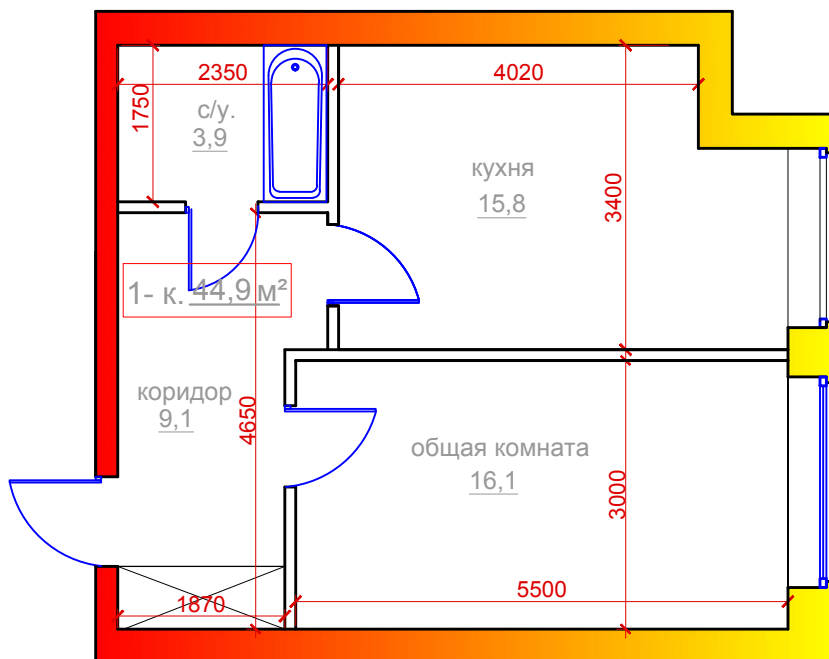

1 комнатная квартира
г.Владикавказ, микрорайон "Новый город", поз.26,
Литер А, 2 под., 6 эт., 154 кв., общ.площадь 44,9 м2

	ПОМЕЩЕНИЯ:	площ. м²
1	Общая комната	16,1
2	Кухня	15,8
3	Коридор	9,1
4	Санузел	3,9
	Общая площадь	44,9