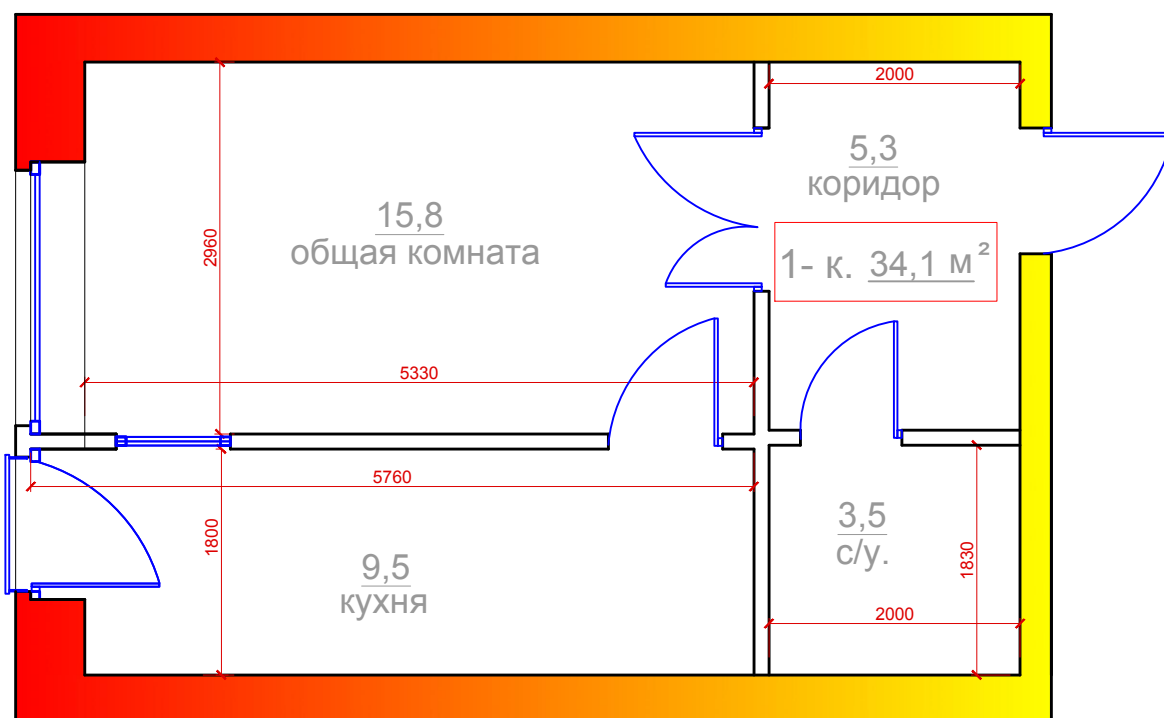

1 комнатная квартира
 г.Владикавказ, микрорайон "Новый город", поз.26,
 Литер А, 2 под., 6 эт., 151 кв., общ.площадь 34,1 м²

	ПОМЕЩЕНИЯ:	ПЛОЩ. М ²
1	Общая комната	15,8
2	Кухня	9,5
3	Коридор	5,3
4	Санузел	3,5
	Общая площадь	34,1